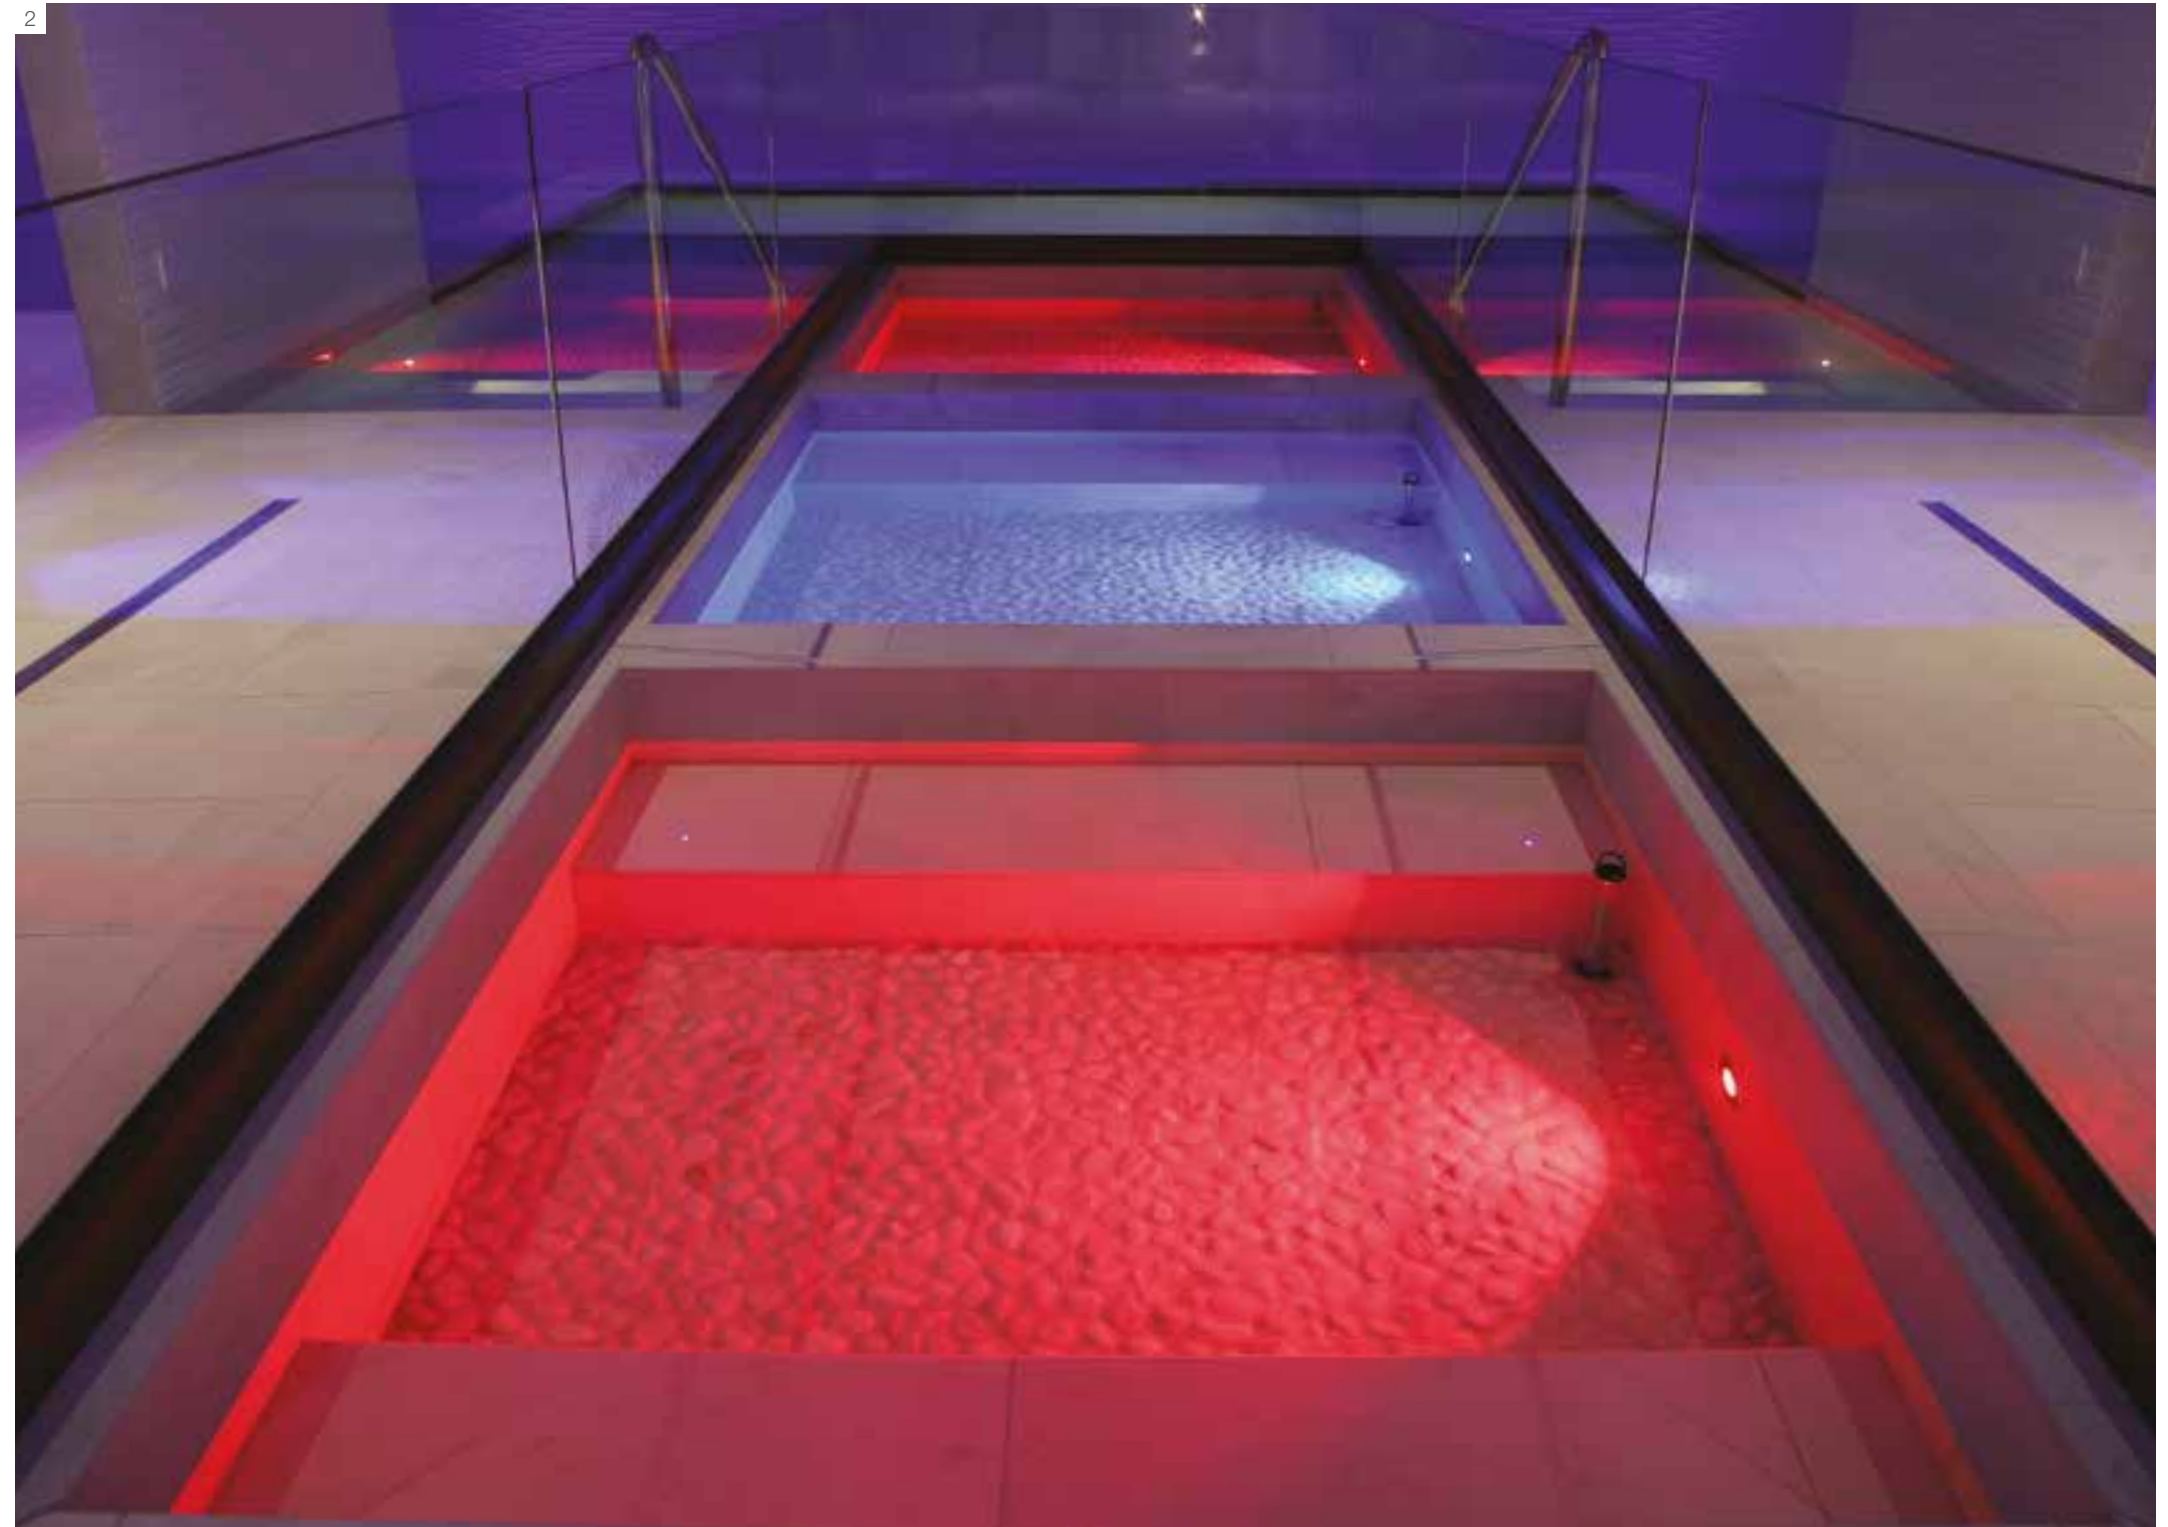

HO. SPA
 Combinazione di
 piastrelle lucide e
 mosaico

POOLS & SPA

DAMPFBÄDER - KÄLTEGROTTE
BAGNI DI VAPORE - GROTTA FREDDA

1
HO. SPA
 Kältgrotte aus stein
HO. SPA
 Grotta fredda in pietra

2
HO. SPA
 Massive / monolithische
 Steinbänke
HO. SPA
 Panche in pietra
 solida / monolitica

Dein Lebenspfad bei dir Daheim. / Il tuo percorso a casa.

HO. STEIN
 Salzgrotte
 mit Steinsteig
HO. PIETRA
 Grotta di sale
 con ponte in pietra

Nicht zu verwechseln. / *Da non confondere.*

1
HO. RINNENSYSTEM
R-Line begehbar und leicht zu reinigen

HO. SISTEMA DI SCARICO
R-Line calpestabile e facile da pulire

1

2

WHIRLPOOL
IDROMASSAGGIO

1
HO. HOLZ
Eiche dunkel,
gehackte Oberfläche

HO. LEGNO
Rovere scuro,
superficie intagliata

2
HO. DECÓ
Steinverkleidung

HO. DECÓ
Rivestimento in pietra

3
HO. WHIRLPOOL
HO. IDROMASSAGGIO

2

1

3

1
HO. FASSADE
 Eisacktaler Weinbergmauer
HO. FACCIATA
 Parete dai vigneti della Valle Isarco

2
HO. STEIN
 Warmer Ton
HO. PIETRA
 Tono caldo