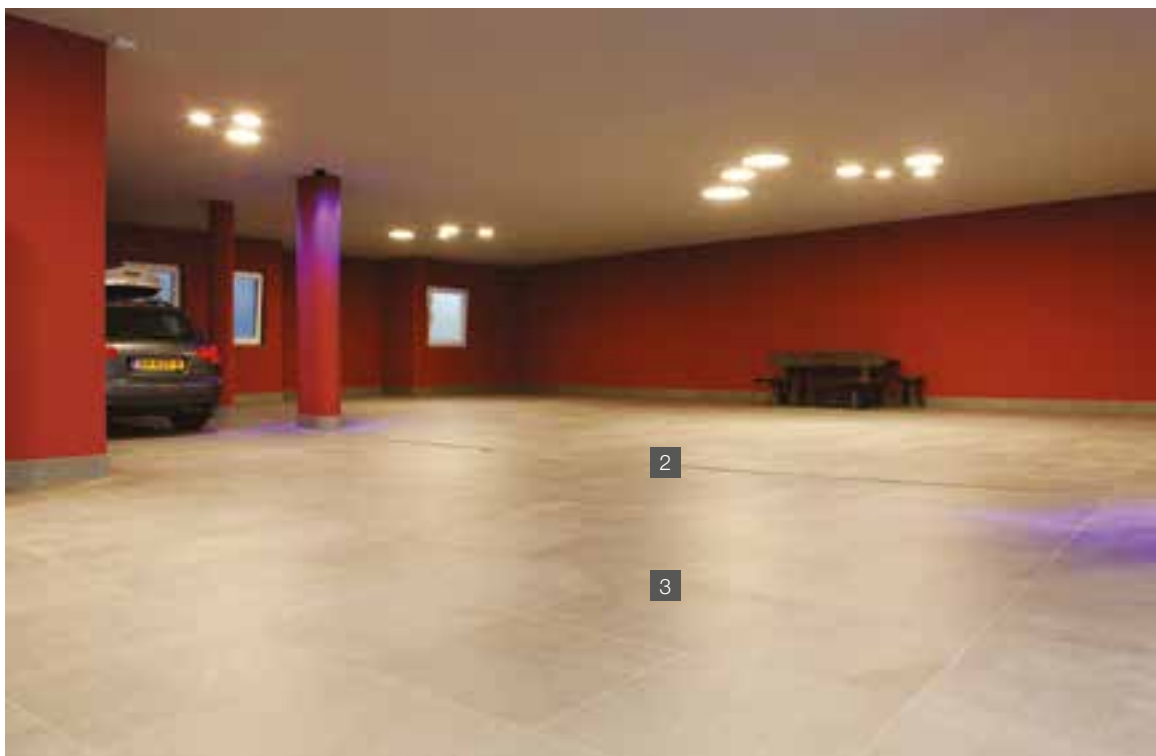

1
HO. BESCHICHTUNG
Industriebeschichtung
mit Markierungen

3
HO. FLIESE
Technische Fliese
60x60 cm