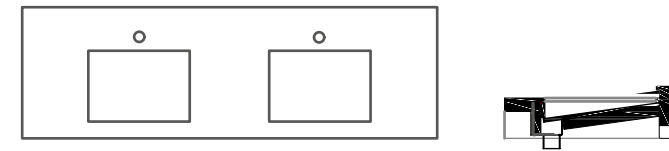

AUFKANTUNG AUS FLIESE MIT
ÜBERSTAND
LAVORAZIONE A COSTA RETTA

10 MM 20 MM

STUFEN+BLOCK MIT INDIREKTEN
LED-BELEUCHTUNG
GRADINO CON ILLUMINAZIONE A
LED INDIRETTA

10 MM 20 MM

NISCHENBLOCK BLOCCO NICCHIA

WASCHTISCH PIANO LAVABO