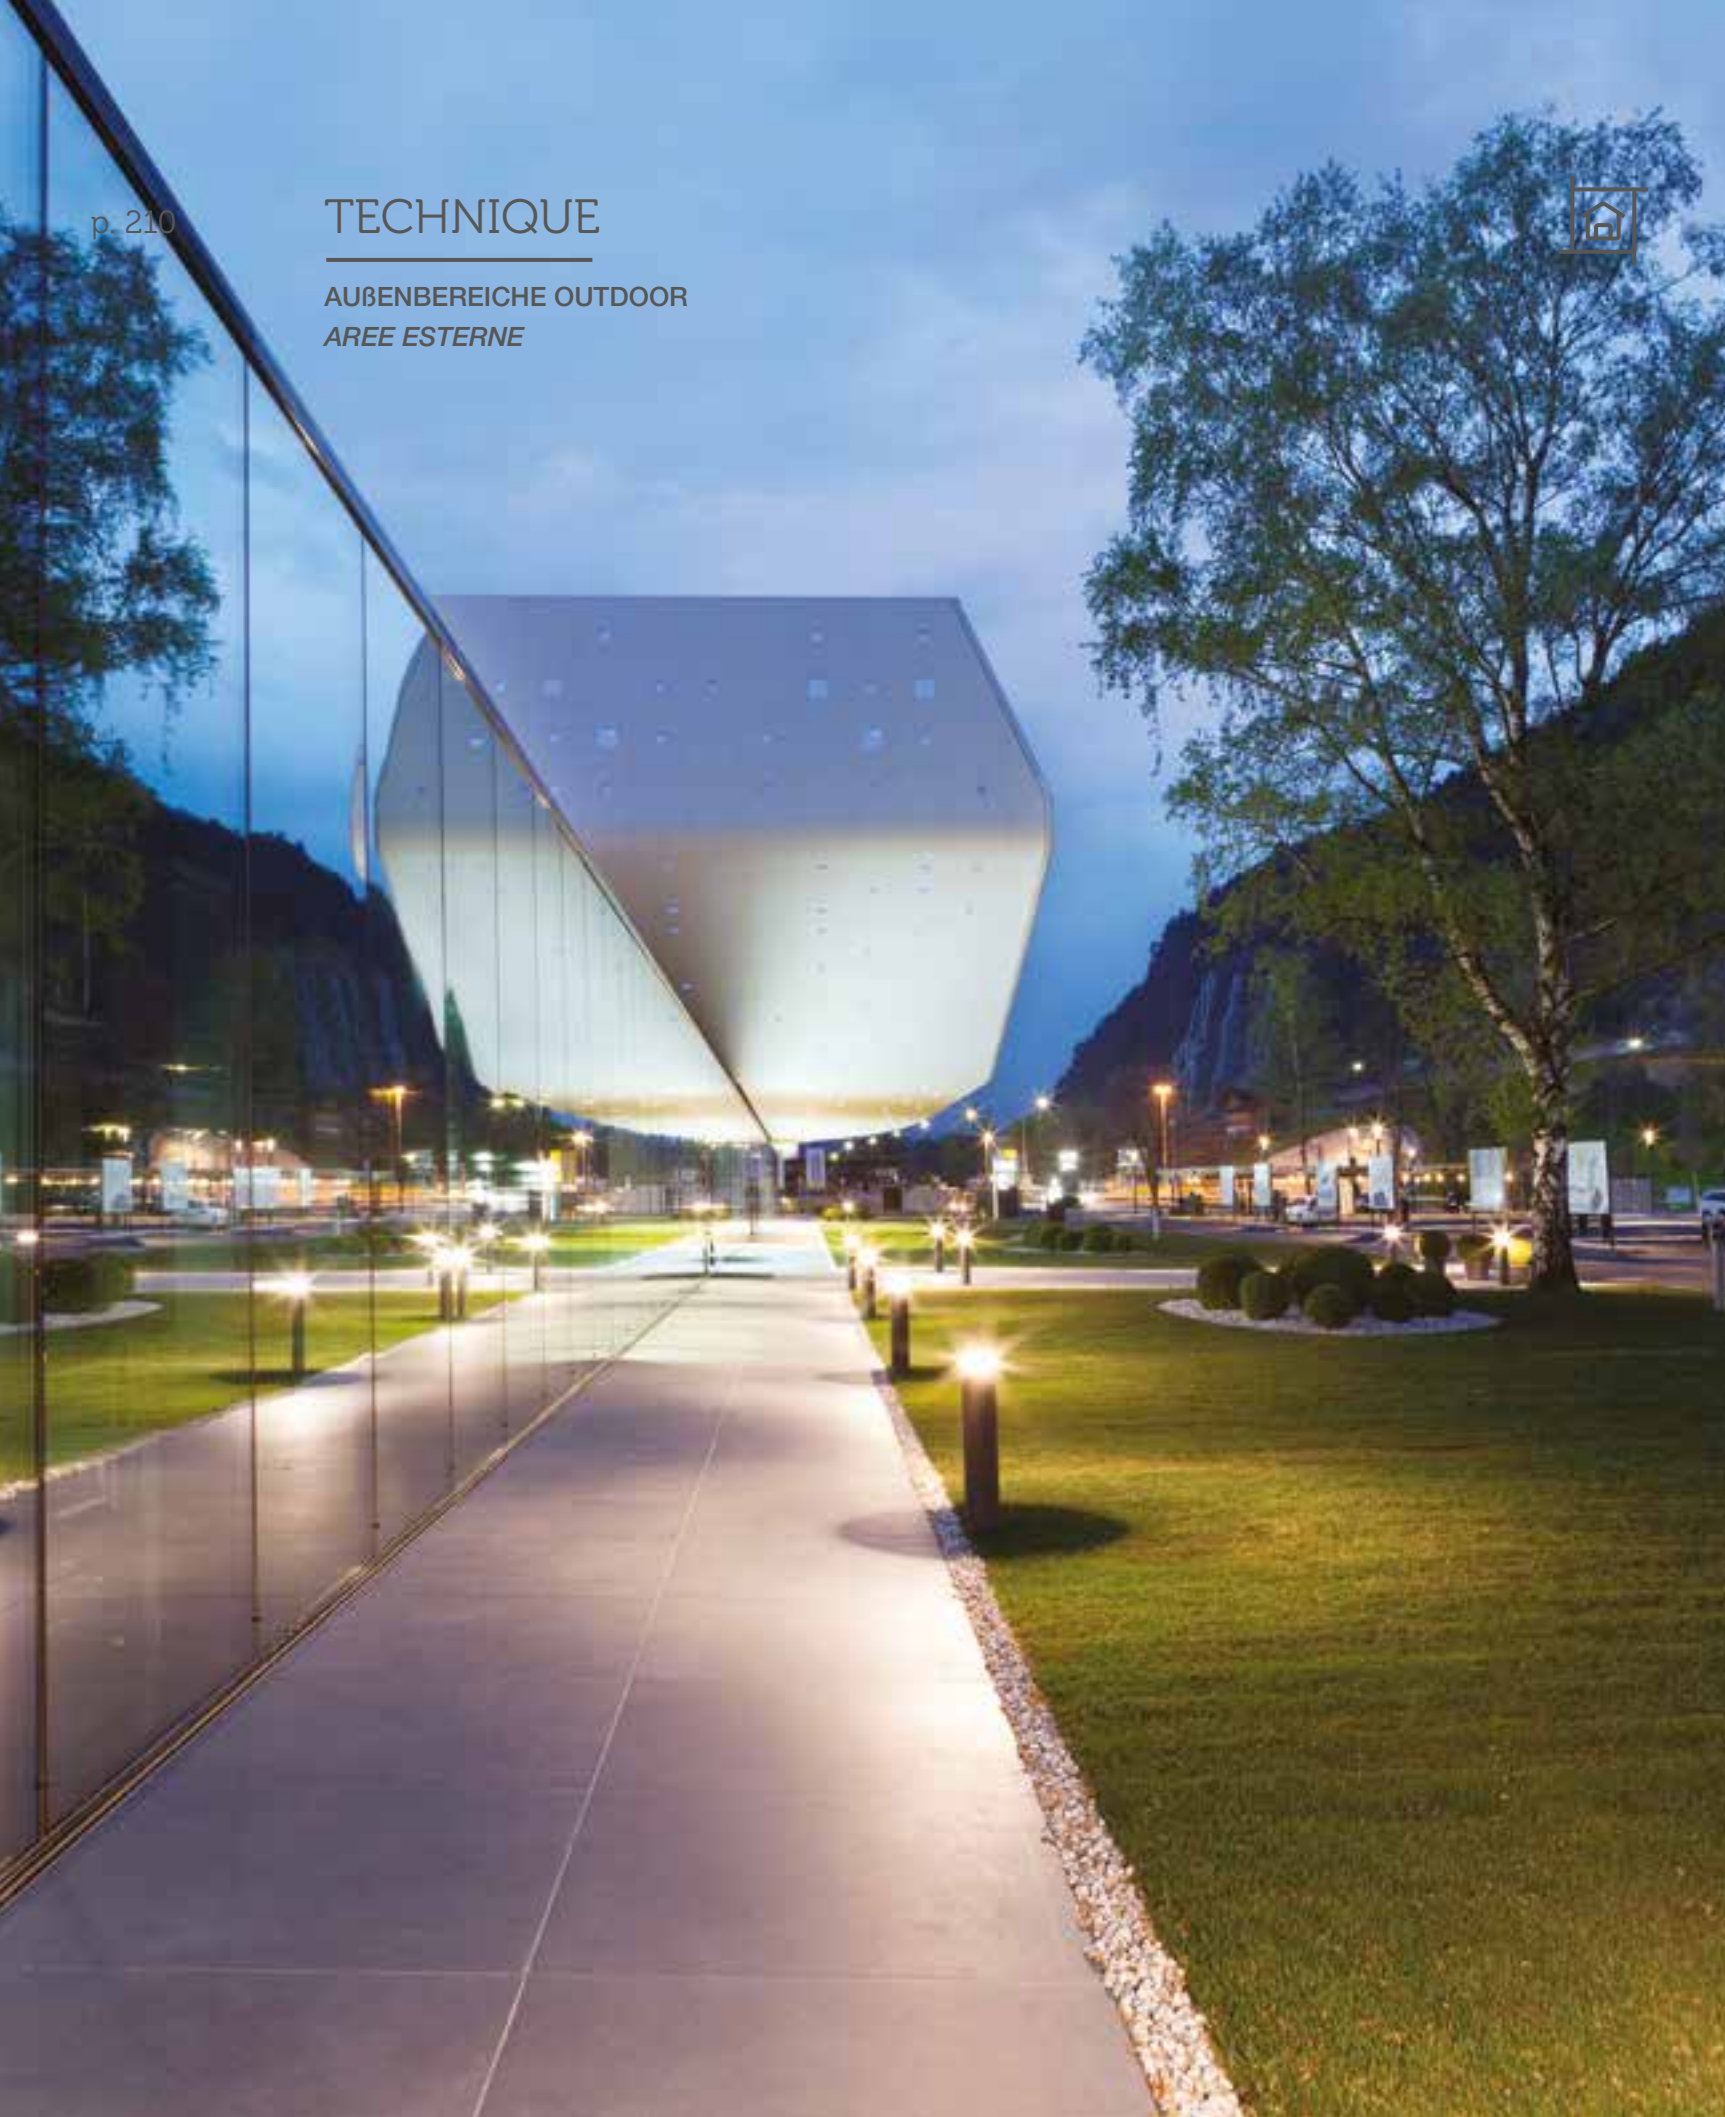

244
BEARBEITUNG VON FLIESE
LAVORAZIONE CERAMICA

246
HO. KERATOP

TECHNIQUE

AUBENBEREICHE OUTDOOR
AREE ESTERNE

STONE, GRES & MORE

Wir Blicken in die Zukunft. / Guardiamo al futuro.

Durst:

1000 m²
Outdoor FLIESE