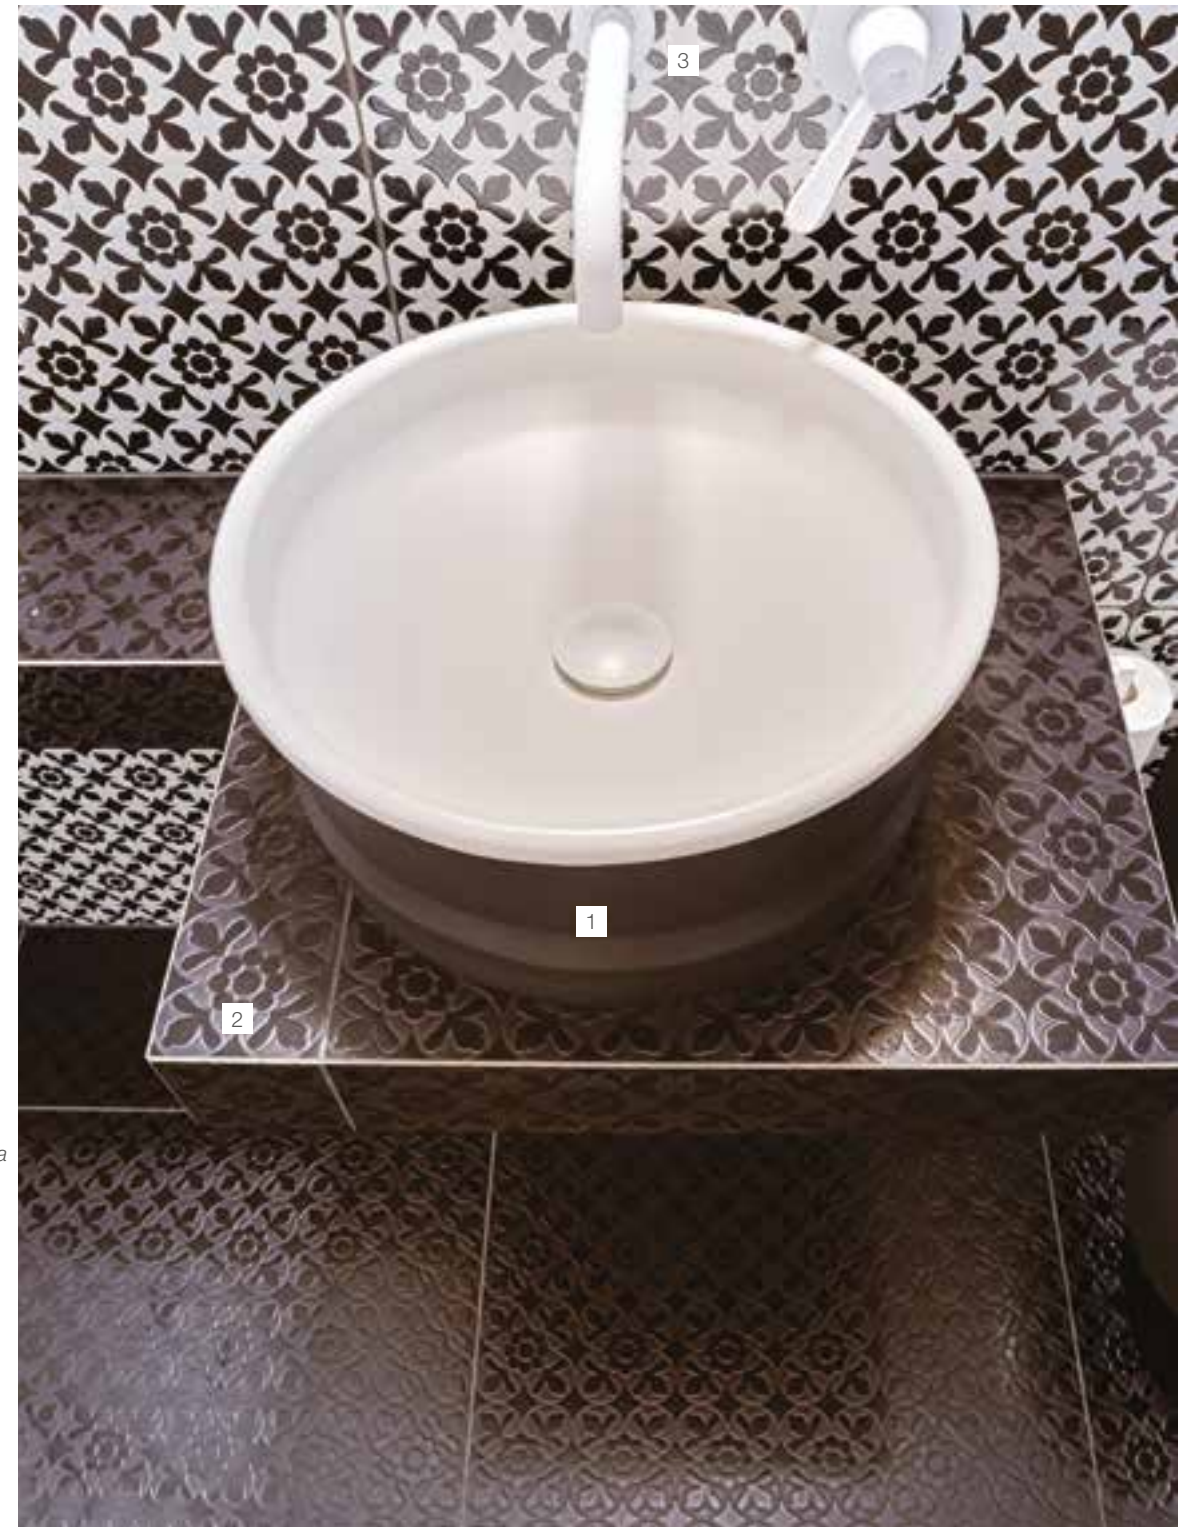

HO. SPECCHIO
Cornice barocca dorata

5

HO. WC & BIDET
Wand Wc schwarz
& weiß
Keramik, Typ "Allure"

HO. WC & BIDET
Art. Typ "Allure", Wc
sospeso, bianco e
nero

1
HO. SPIEGEL
XXL Vollflächig
rahmenlos

HO. SPECCHIO
XXL senza cornice