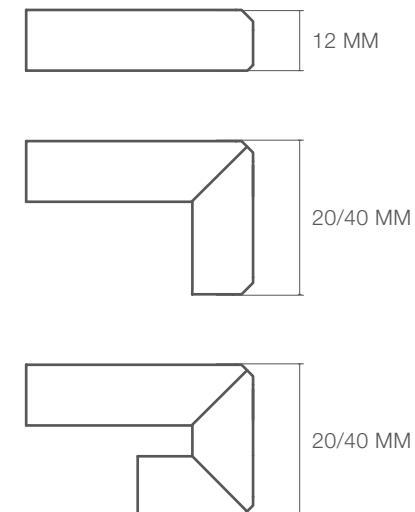

KANTENBEARBEITUNG LAVARAZIONE DEI BORDI DEL TOP