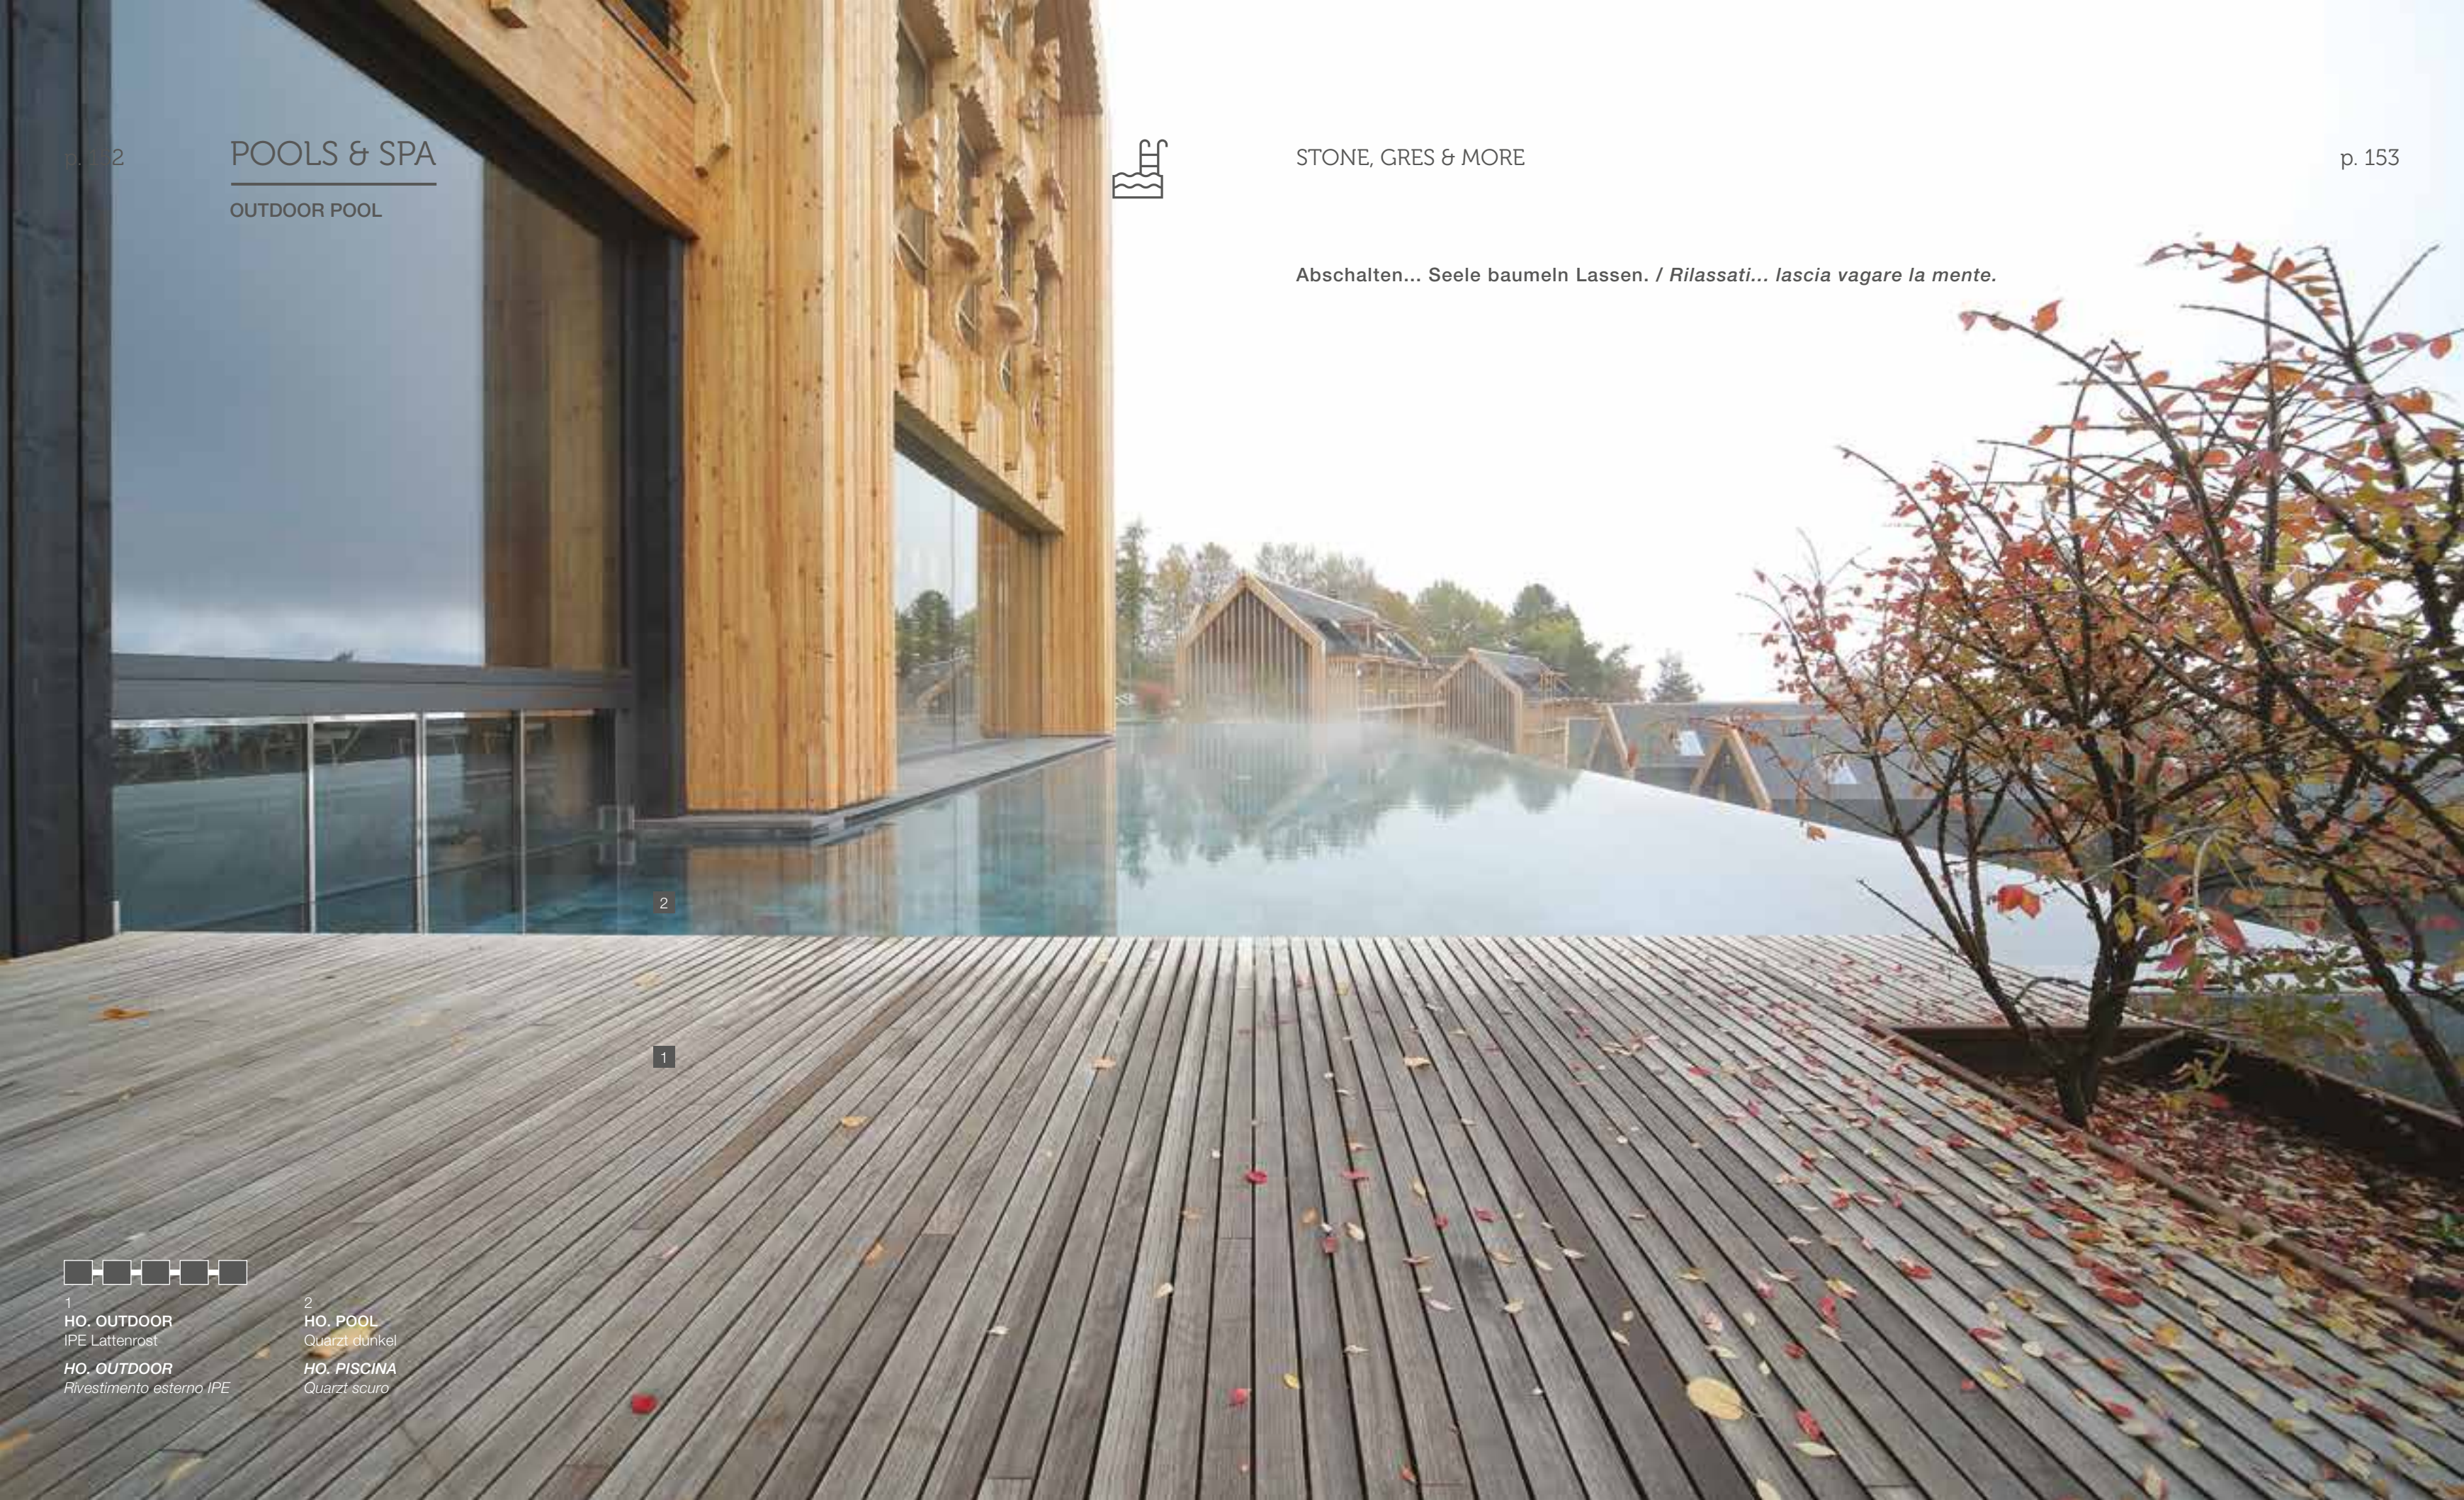

2
HO. POOL
Naturstein Serpentin
HO. PISCINA
Pietra naturale Serpentin

3
HO. POOL
Deckway 120x240 cm
HO. PISCINA
Deckway 120x240 cm

Erhöhtes Pool podest. / Piattaforma per piscina rialzata.

1
HO. OUTDOOR
Deckway Oak
120x240 cm
1
HO. DECÓ
Led-Beleuchtung
HO. DECÓ
Illuminazione a LED

Abschalten... Seele baumeln Lassen. / Rilassati... lascia vagare la mente.

2

1

1
HO. OUTDOOR
IPE Lattenrost

HO. OUTDOOR
Rivestimento esterno IPE

2
HO. POOL
Quarz dunkel

HO. PISCINA
Quarz scuro

HO. POOL
Einstieg
monolithisch
angefertigt