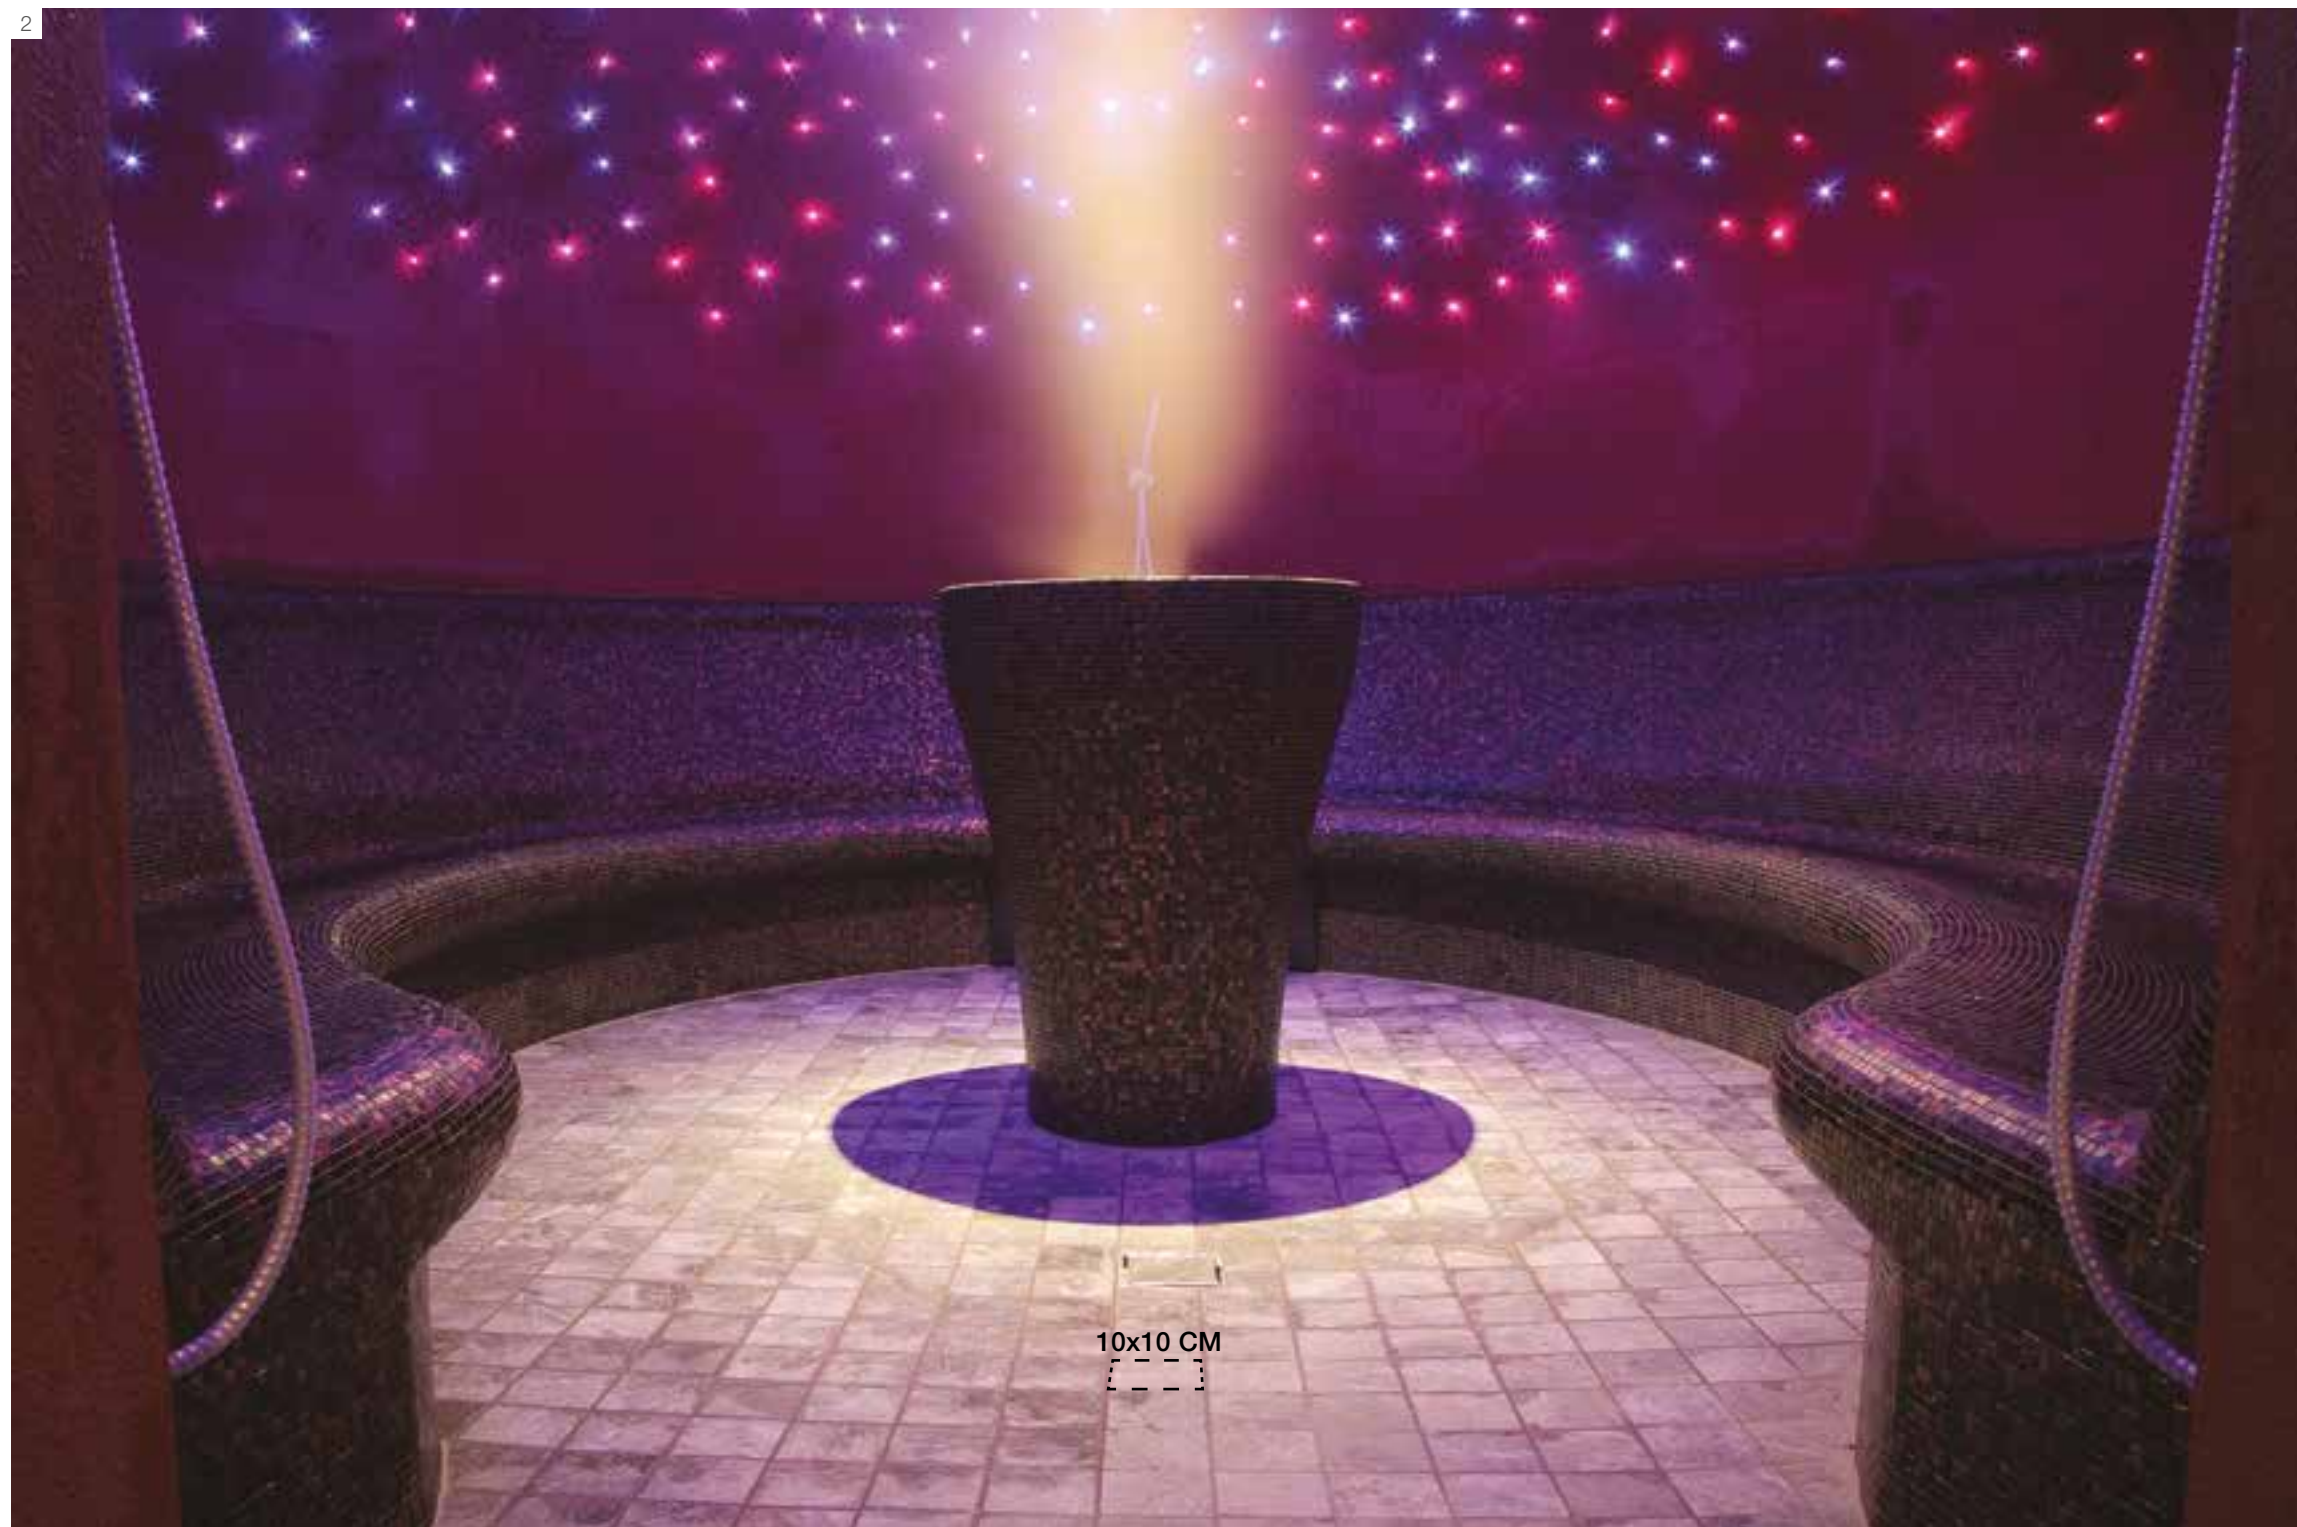

2
HO. STEIN
Silverquartz
polygonal

HO. PIETRA
Palladiana
Silverquartz

1
HO. SPA
Sitzbank mit
Inox Schiene

HO. SPA
Panca con
profilo inox

Dampfbäder
Sitzbank / Typen

Bagni di vapore
Tipi di sedute

1
HO. SPA
Möbelverkleidung Sitzbank
schwebend Maßgefertigt

HO. SPA
Panca su misura,
sospesa, rivestita

1
HO. SPA
Insel aus einem Guss

HO. SPA
Isola in pezzo unico

Mosaik & Sternenhimmel. / Mosaico e cielo stellato.

- 1
HO. MOSAIK
Dekowand
HO. MOSAICO
Inserto decorativo a parete con mosaico in vetro
- 2
HO. SPA
Lady Dampf-bad
HO. SPA
Bagno di vapore per signore
- 3
HO. SPA
Dampfbad komplett aus Naturstein
HO. SPA
Bagno turco realizzato interamente in pietra naturale