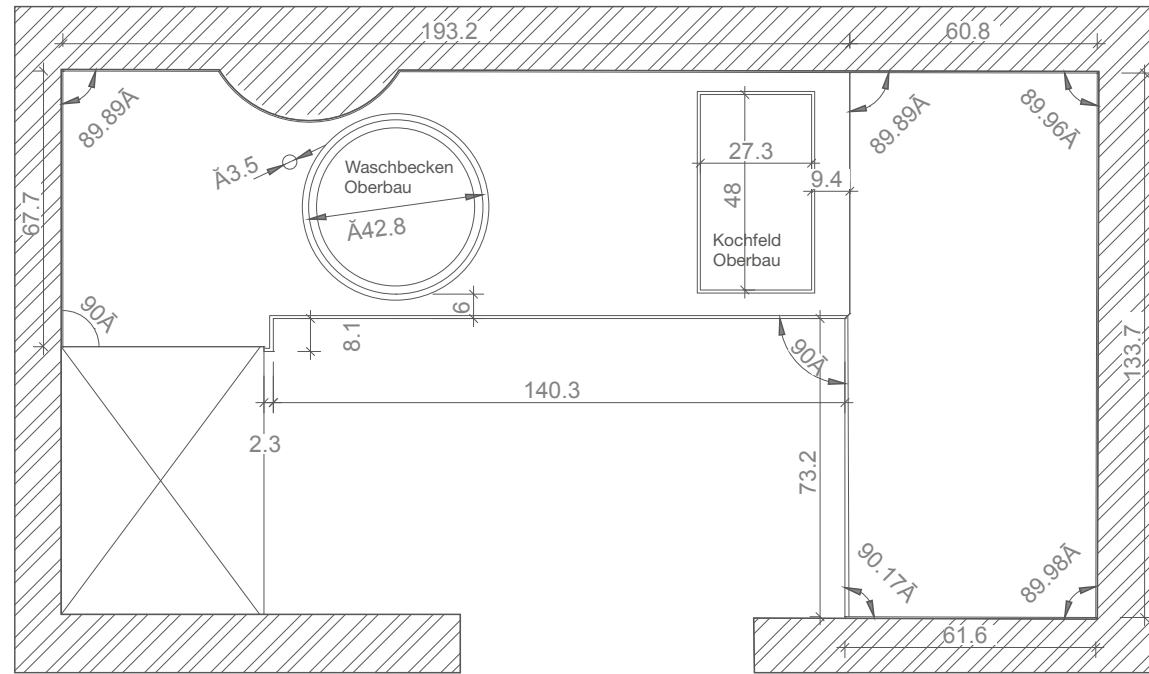

BEARBEITUNG VON FLIESE

KERATOP

KERATOP - KÜCHENBLAGEN KERATOP - LAVABI INTEGRATI