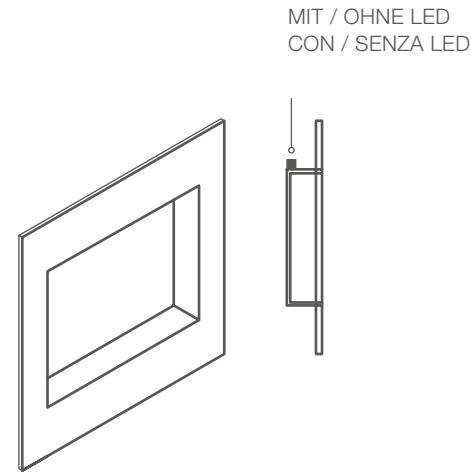

AUFKANTUNG AUS FLIESE MIT
ÜBERSTAND
LAVORAZIONE A COSTA RETTA

10 MM 20 MM

STUFEN+BLOCK MIT INDIREKTEN
LED-BELEUCHTUNG
GRADINO CON ILLUMINAZIONE A
LED INDIRETTA

10 MM 20 MM

NISCHENBLOCK BLOCCO NICCHIA

WASCHTISCH PIANO LAVABO