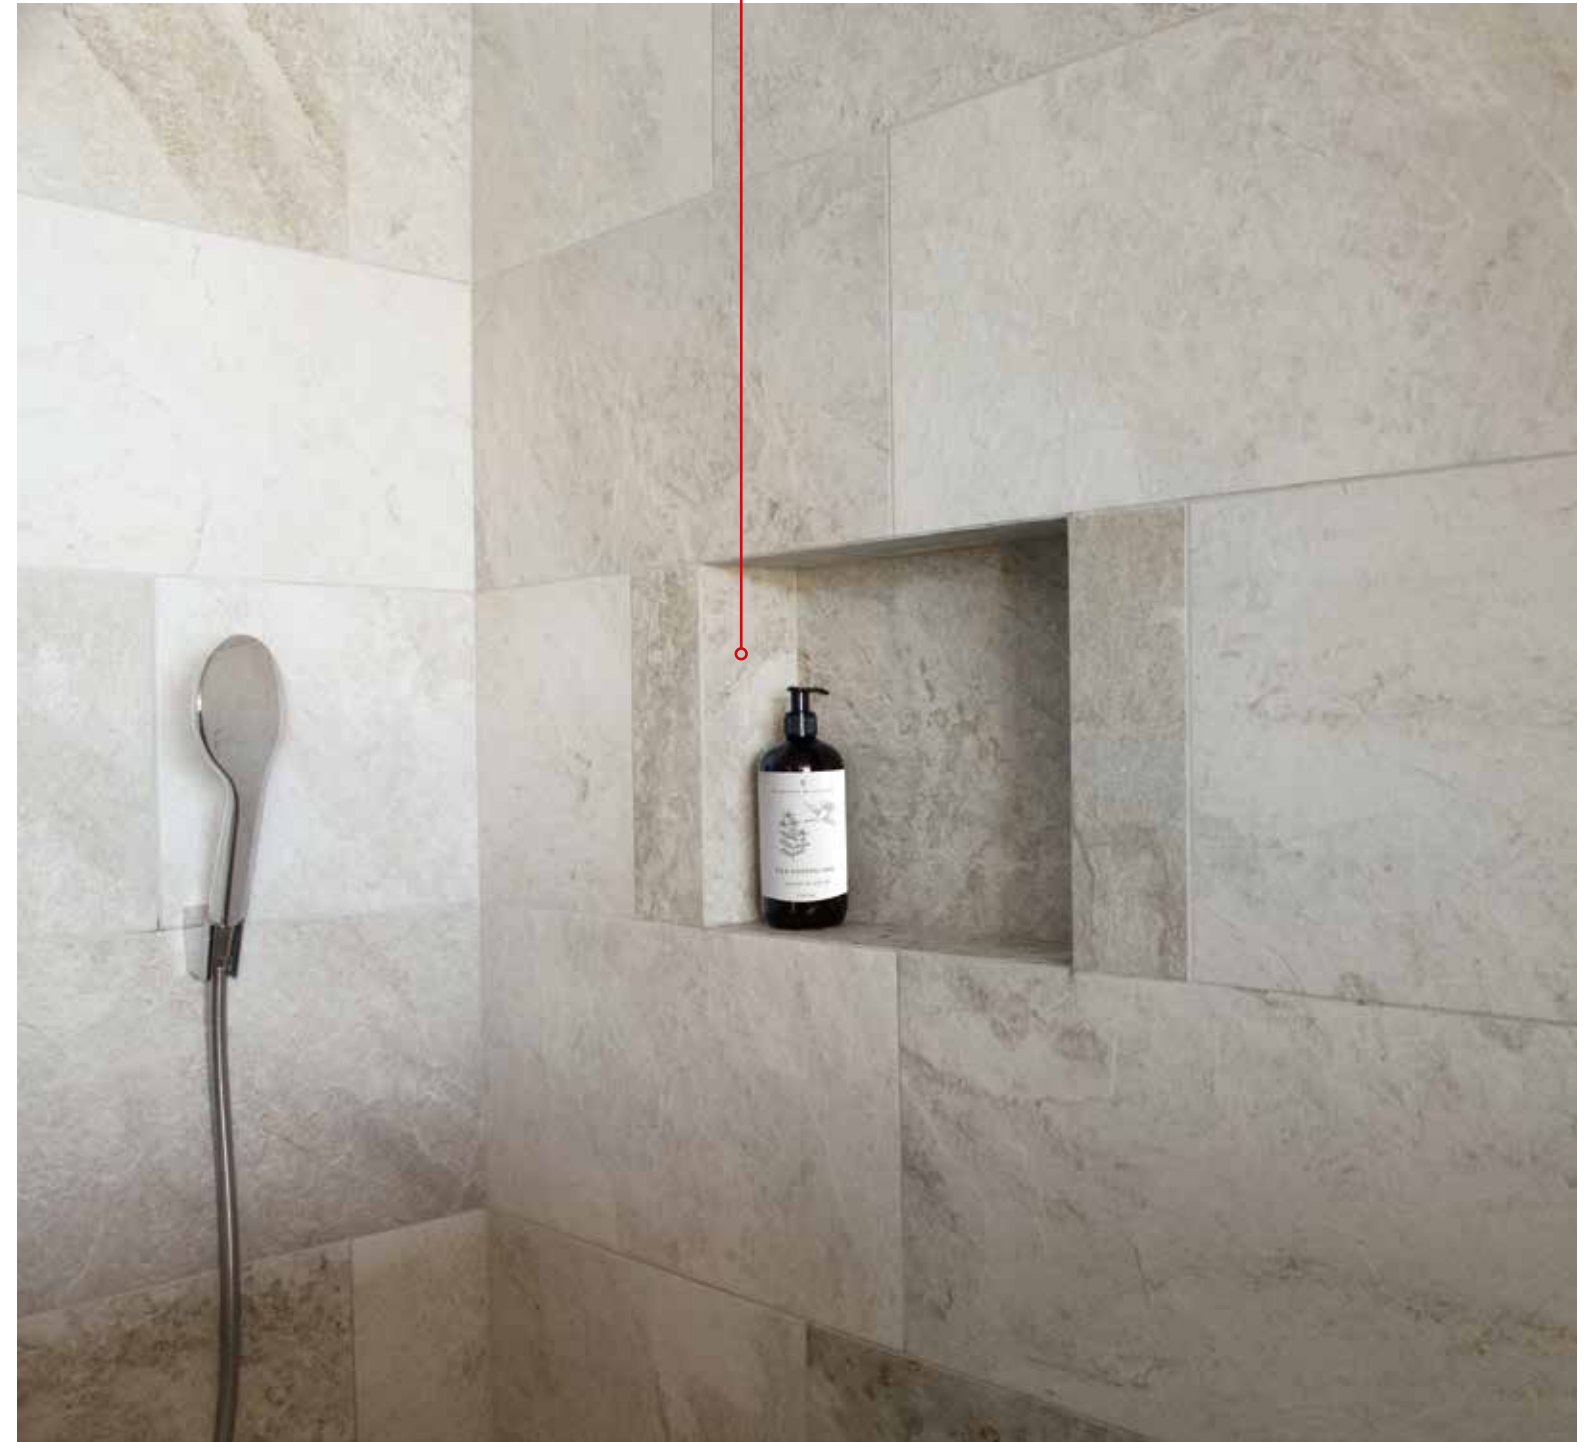

BÖDEN

SILVER QUARTZ  
BLACK  
60x120  
rett.

BÖDEN

SILVER QUARTZ  
BLACK  
60x120  
rett.

 Eisacktaler Weingart-Mauer  
*Muro in pietra della vigna della Valle Isarco*

Waschtisch  
*Lavabo con porta salviette*