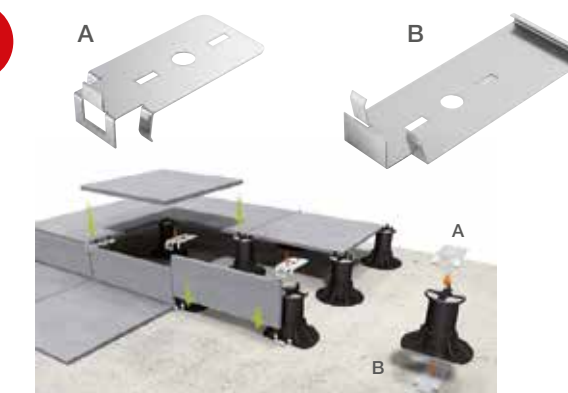

Bei einem Belag außerhalb des Bodens sind die entsprechenden Clips für den Umfangverschluss an jedem Randstelzen, und an diejenige sichtbar, zu verwenden.

Nel caso di pedana fuori terreno utilizzare su ogni piedistallo perimetrale e a vista le apposite clip per chiusura perimetrale.