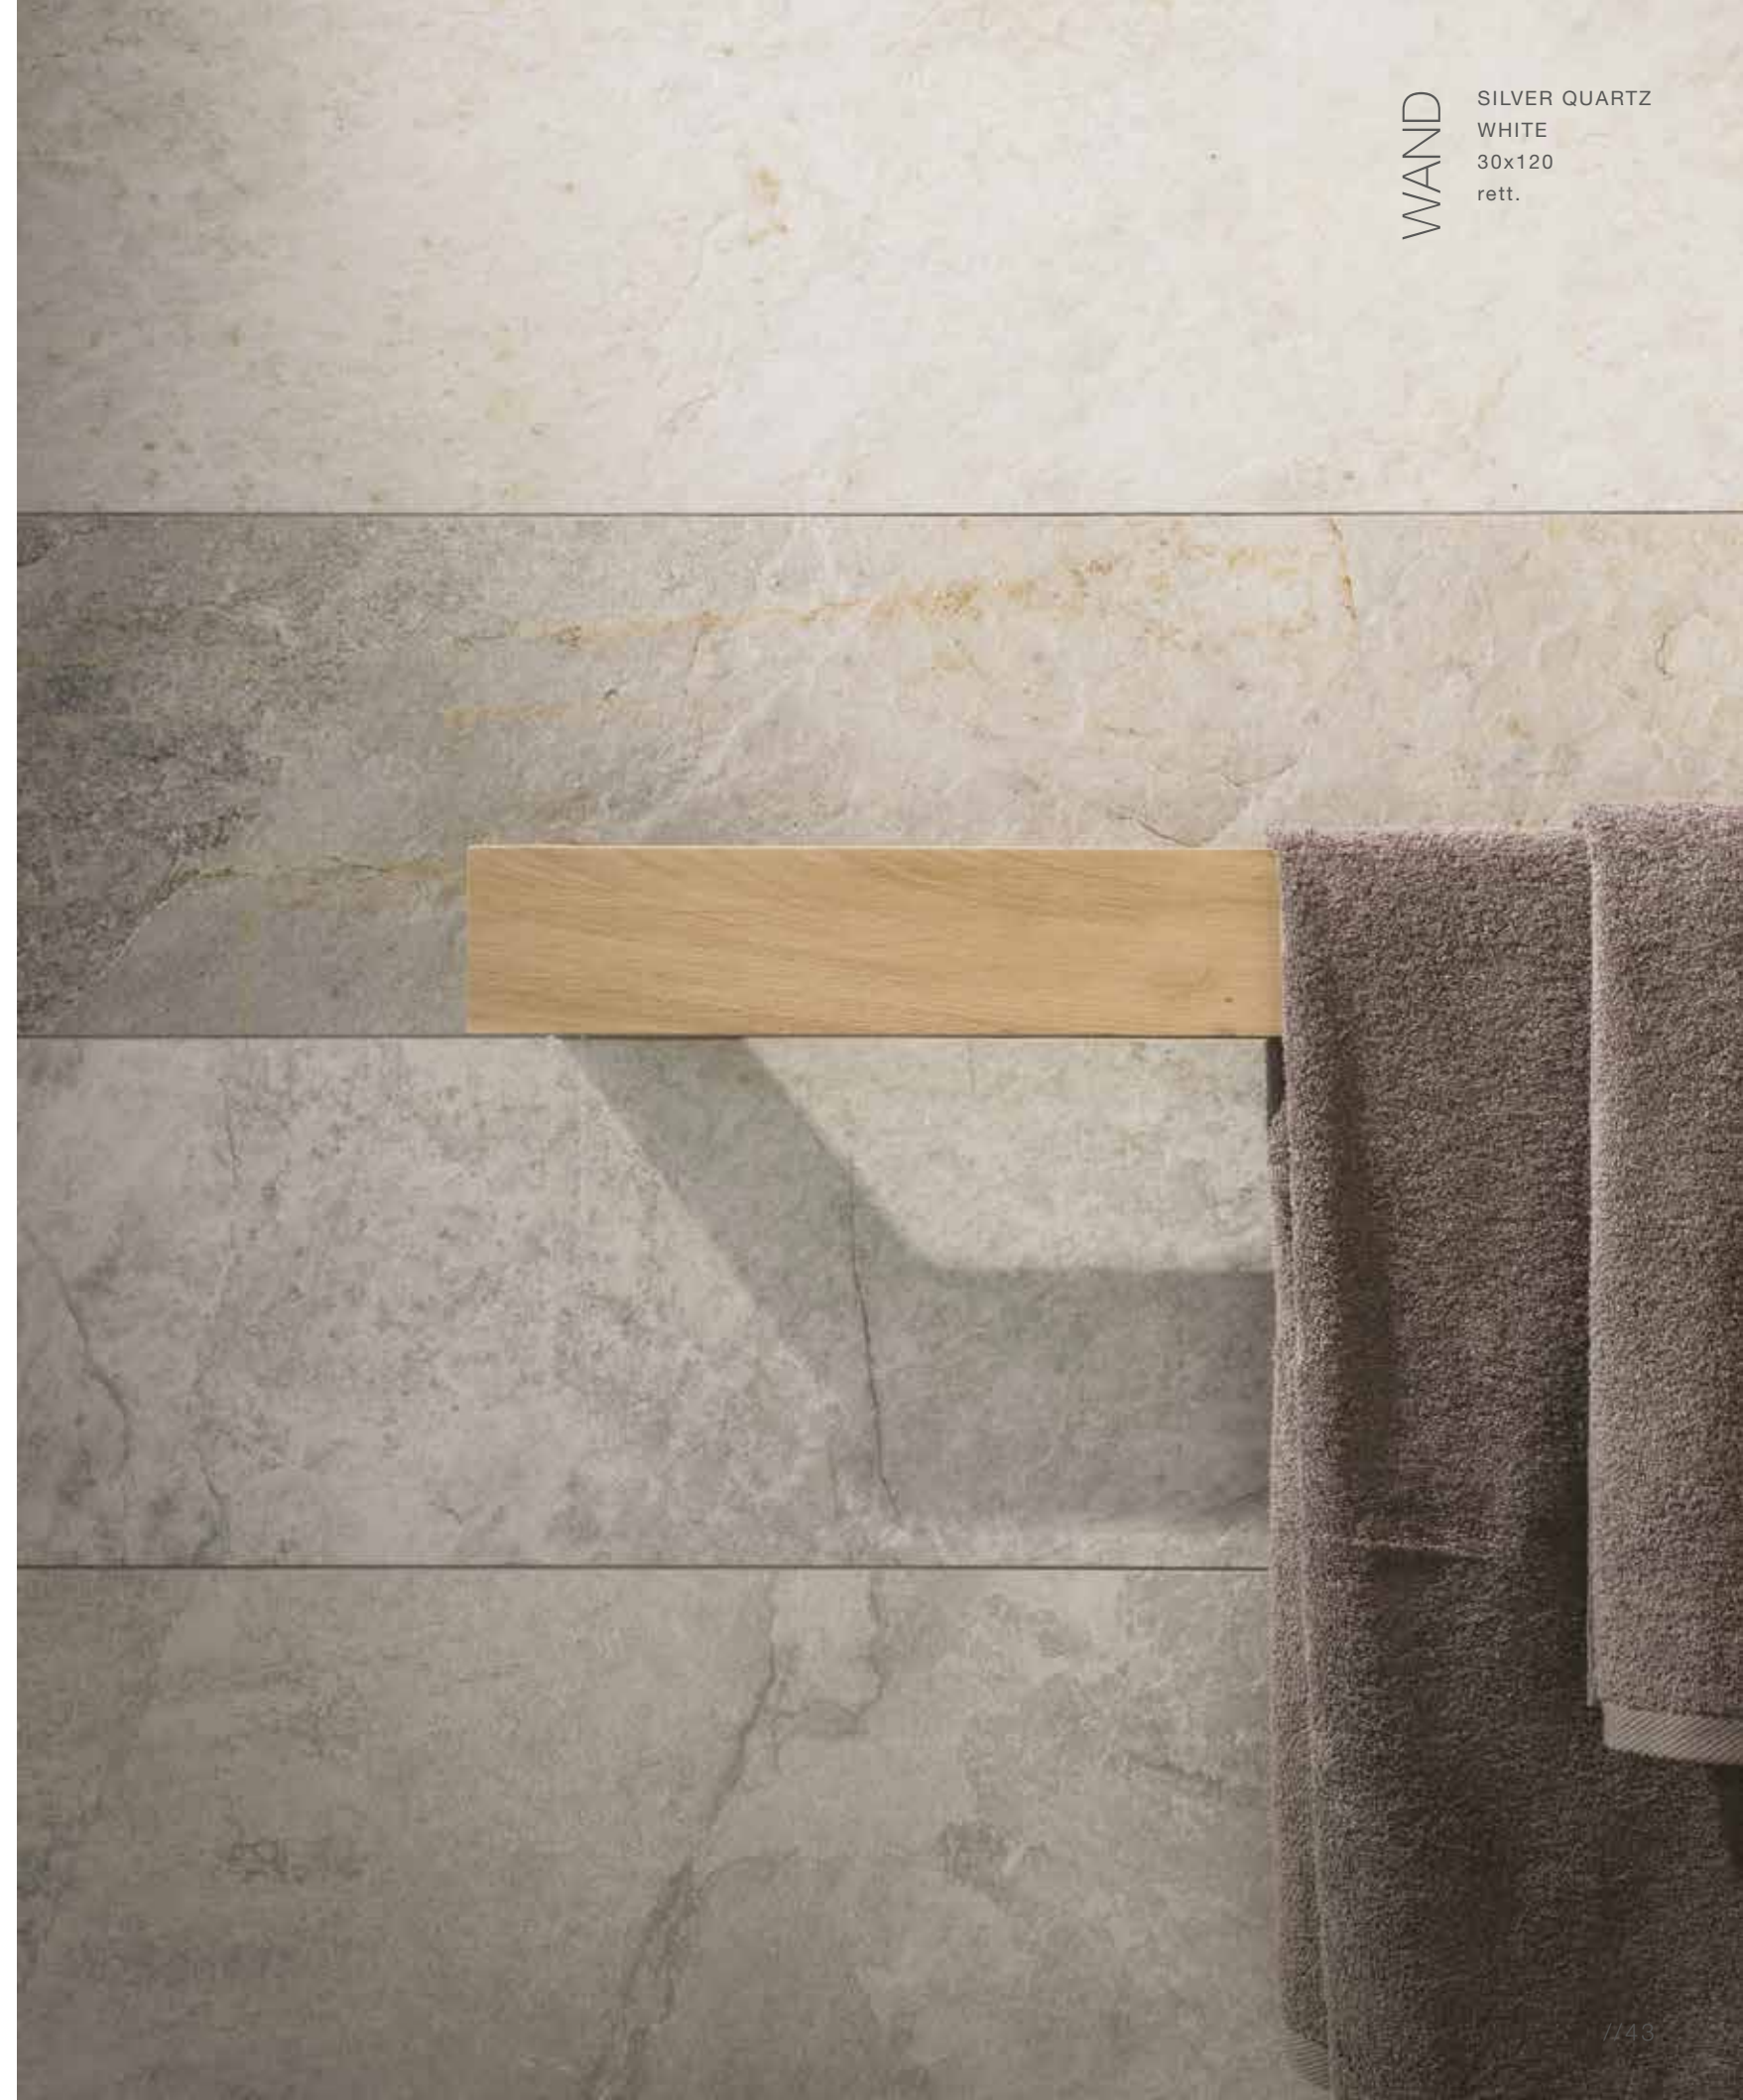

WAND

SILVER QUARTZ
WHITE
30x120
rett.