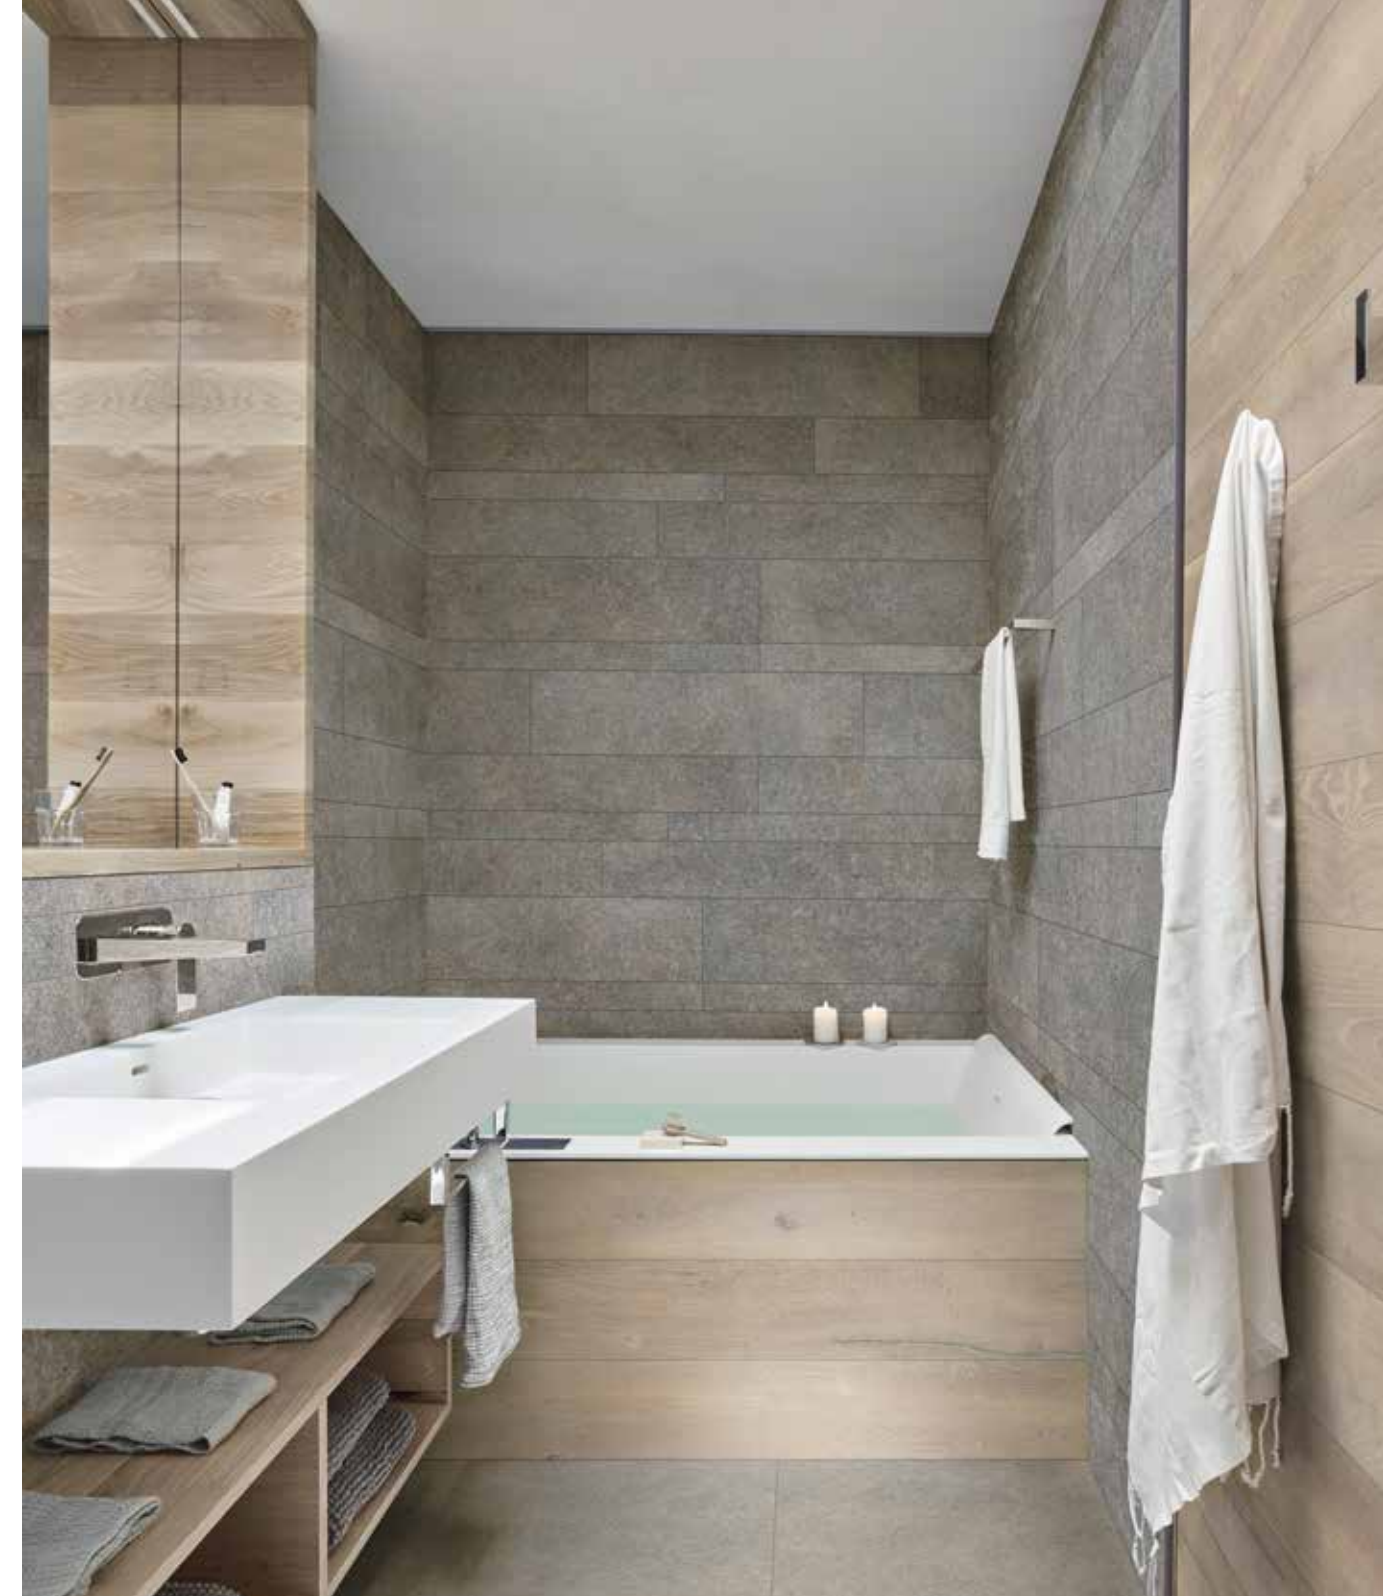

BÖDEN

PORFIDO
60x120
rett.