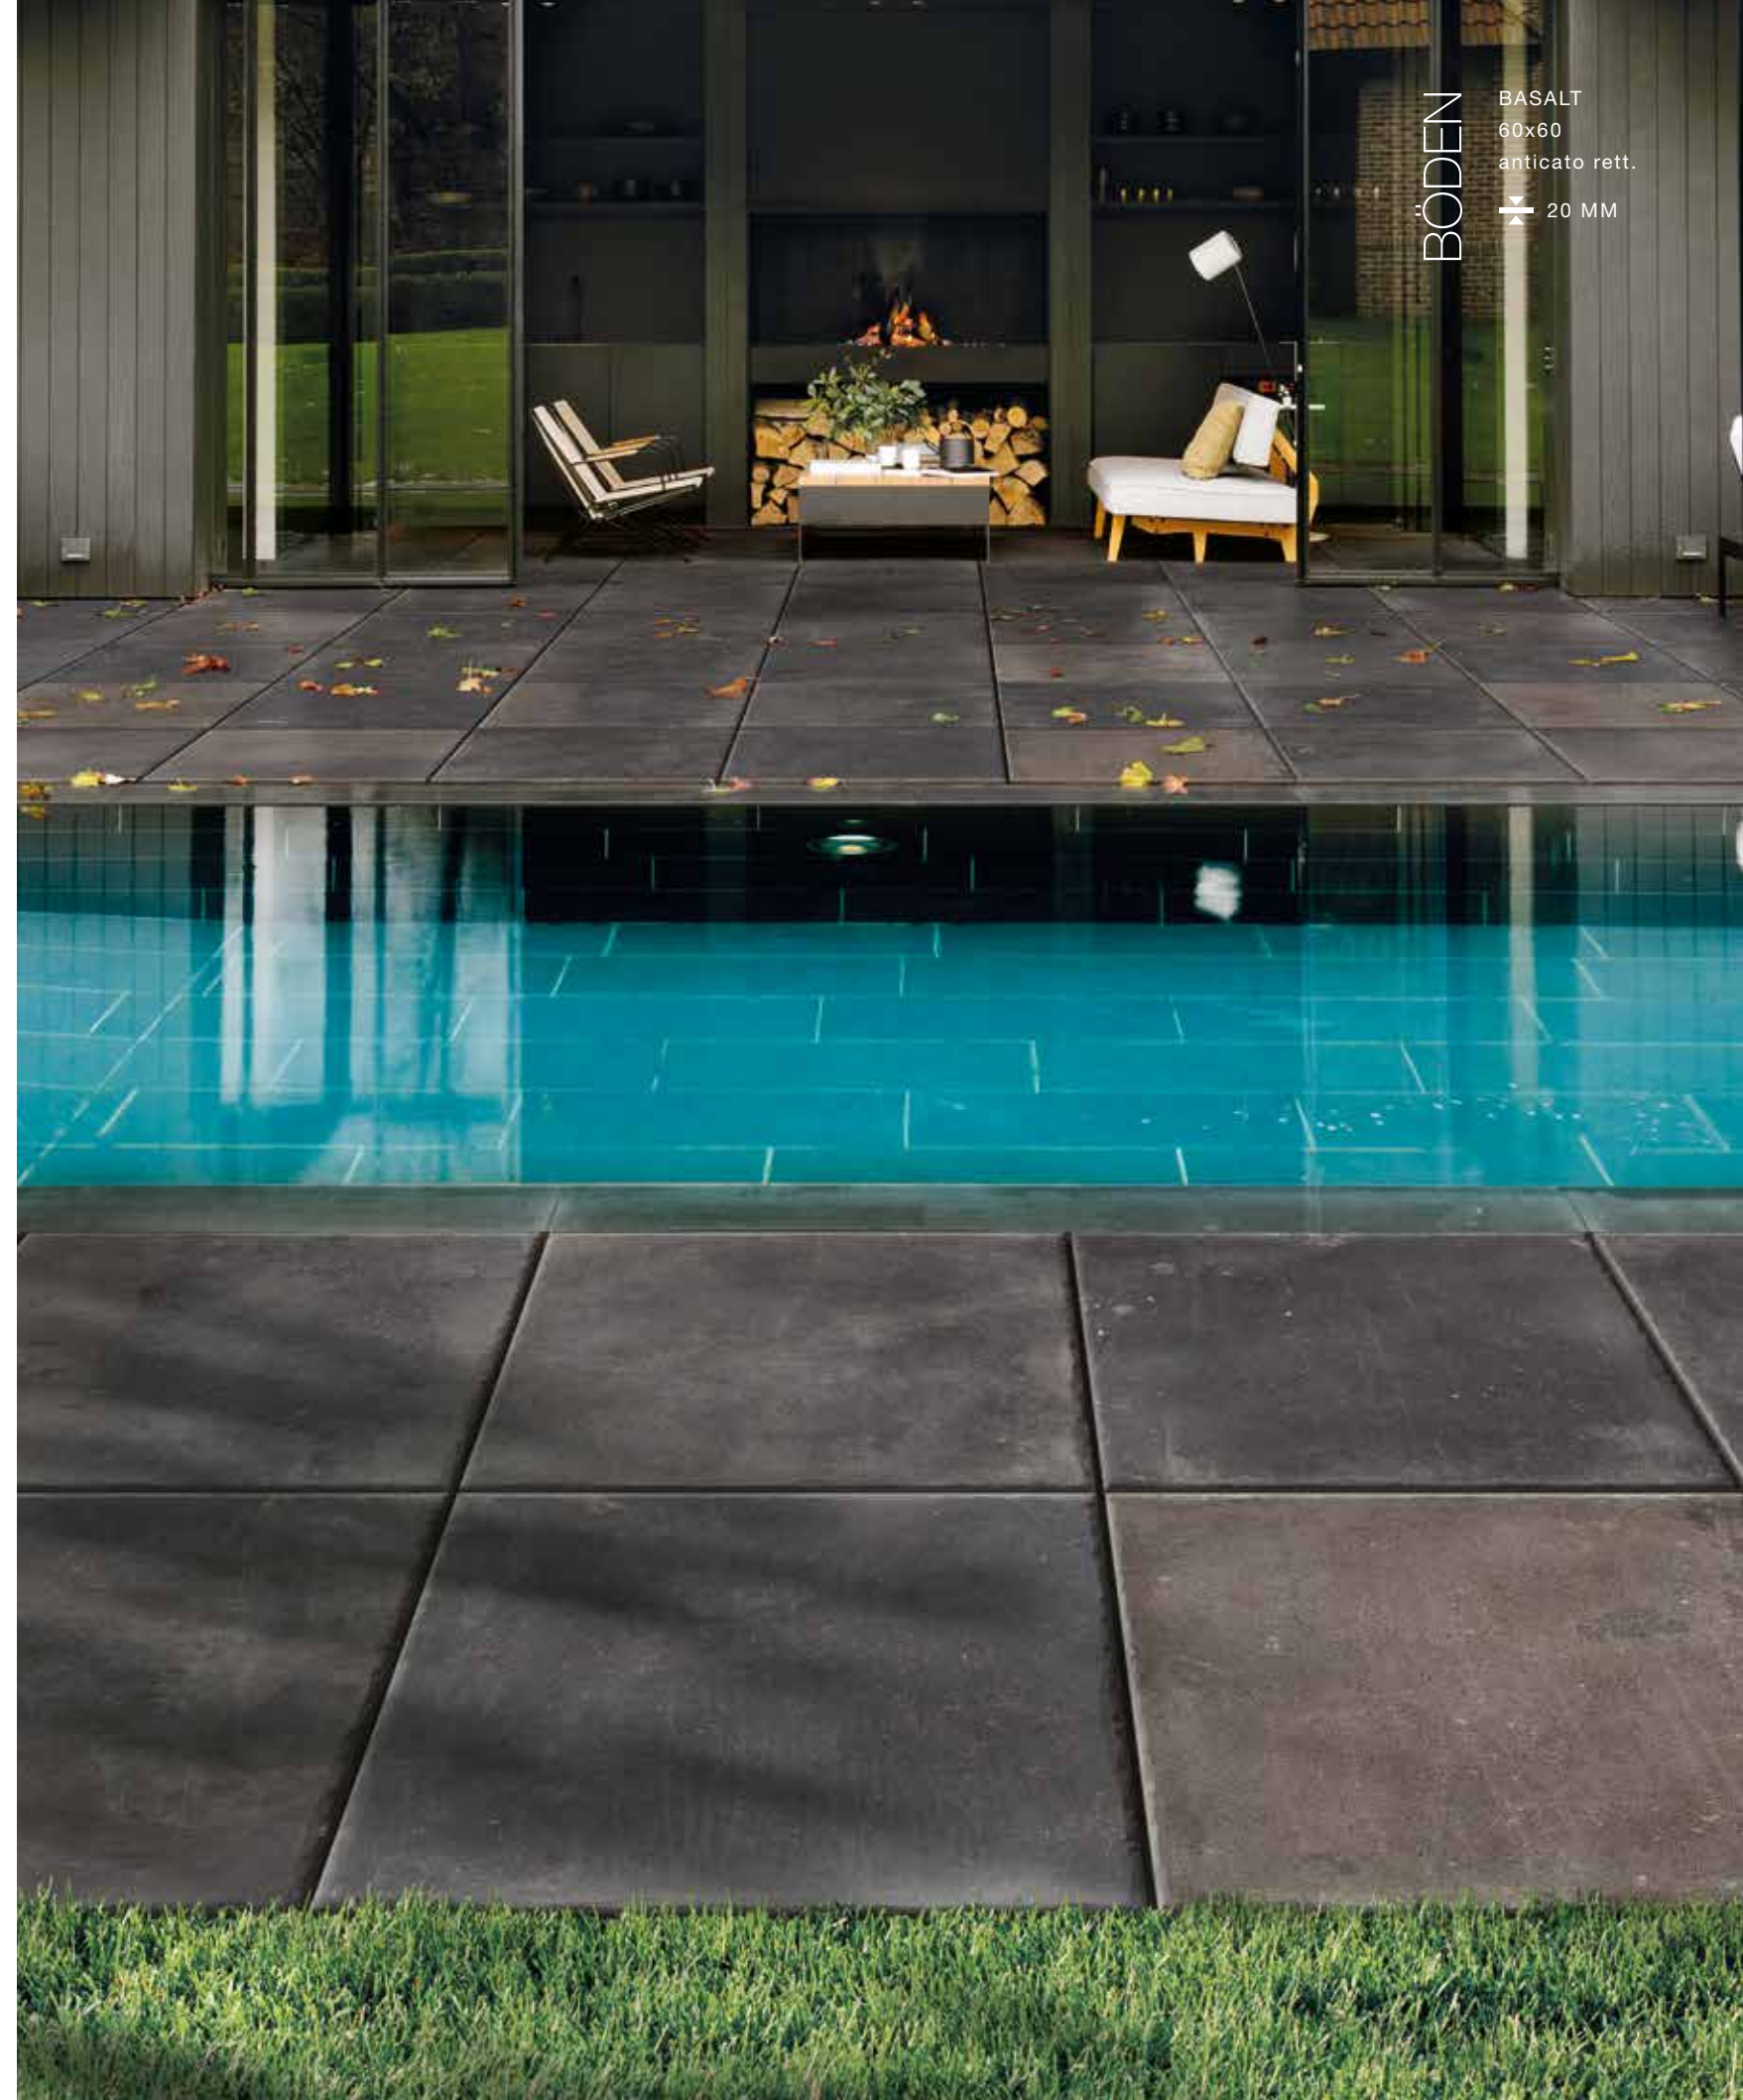

Basalt bietet eine große Auswahl an Formaten, Stärken, Kantenausführungen, Oberflächen, Bearbeitungen und Texturen, um wirklich individuelle Räume zu gestalten.
Durch die Weiterentwicklung des Konzepts „Fertigung nach Maß“ bietet Hofer auch die Möglichkeit Schwimmbadränder, Stufen, Waschtische, Regale und andere Formteile auf Mass zu gestalten.

*Basalt con un'ampia scelta di formati, spessori, bordi, superfici, finiture e texture permette di realizzare spazi veramente personalizzati.
Sviluppando il concetto di fatto "su misura" Hofer offre anche la possibilità di completare i progetti con bordi piscina, gradini, lavabi, mensole e altri pezzi speciali creati ad hoc.*

BASALT
60x60
anticato rett.
20 MM