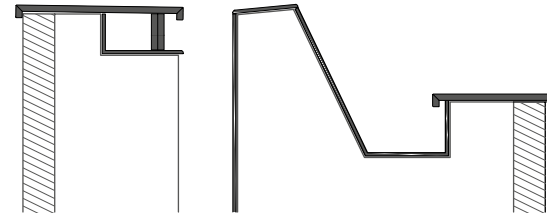

SÄULEN

MATERIKO  
SILVER QUARTZ  
BLACK

SCHWIMMBAD-  
KOPF  
BÖDEN

SILVER QUARTZ  
BLACK  
60x120  
rett.  
20 MM

 Monolitische Treppe  
Gradino monolitico

 Schwimmbadkopf  
Bordo piscina

SAUNA-OFEN

SILVER QUARTZ  
BLACK  
60x120  
rett.  
20 MM

BÖDEN

SILVER QUARTZ  
BLACK  
60x120  
rett.

BÖDEN

SILVER QUARTZ  
BLACK  
60x120  
rett.

 Eisacktaler Weingart-Mauer  
*Muro in pietra della vigna della Valle Isarco*

Waschtisch  
*Lavabo con porta salviette*