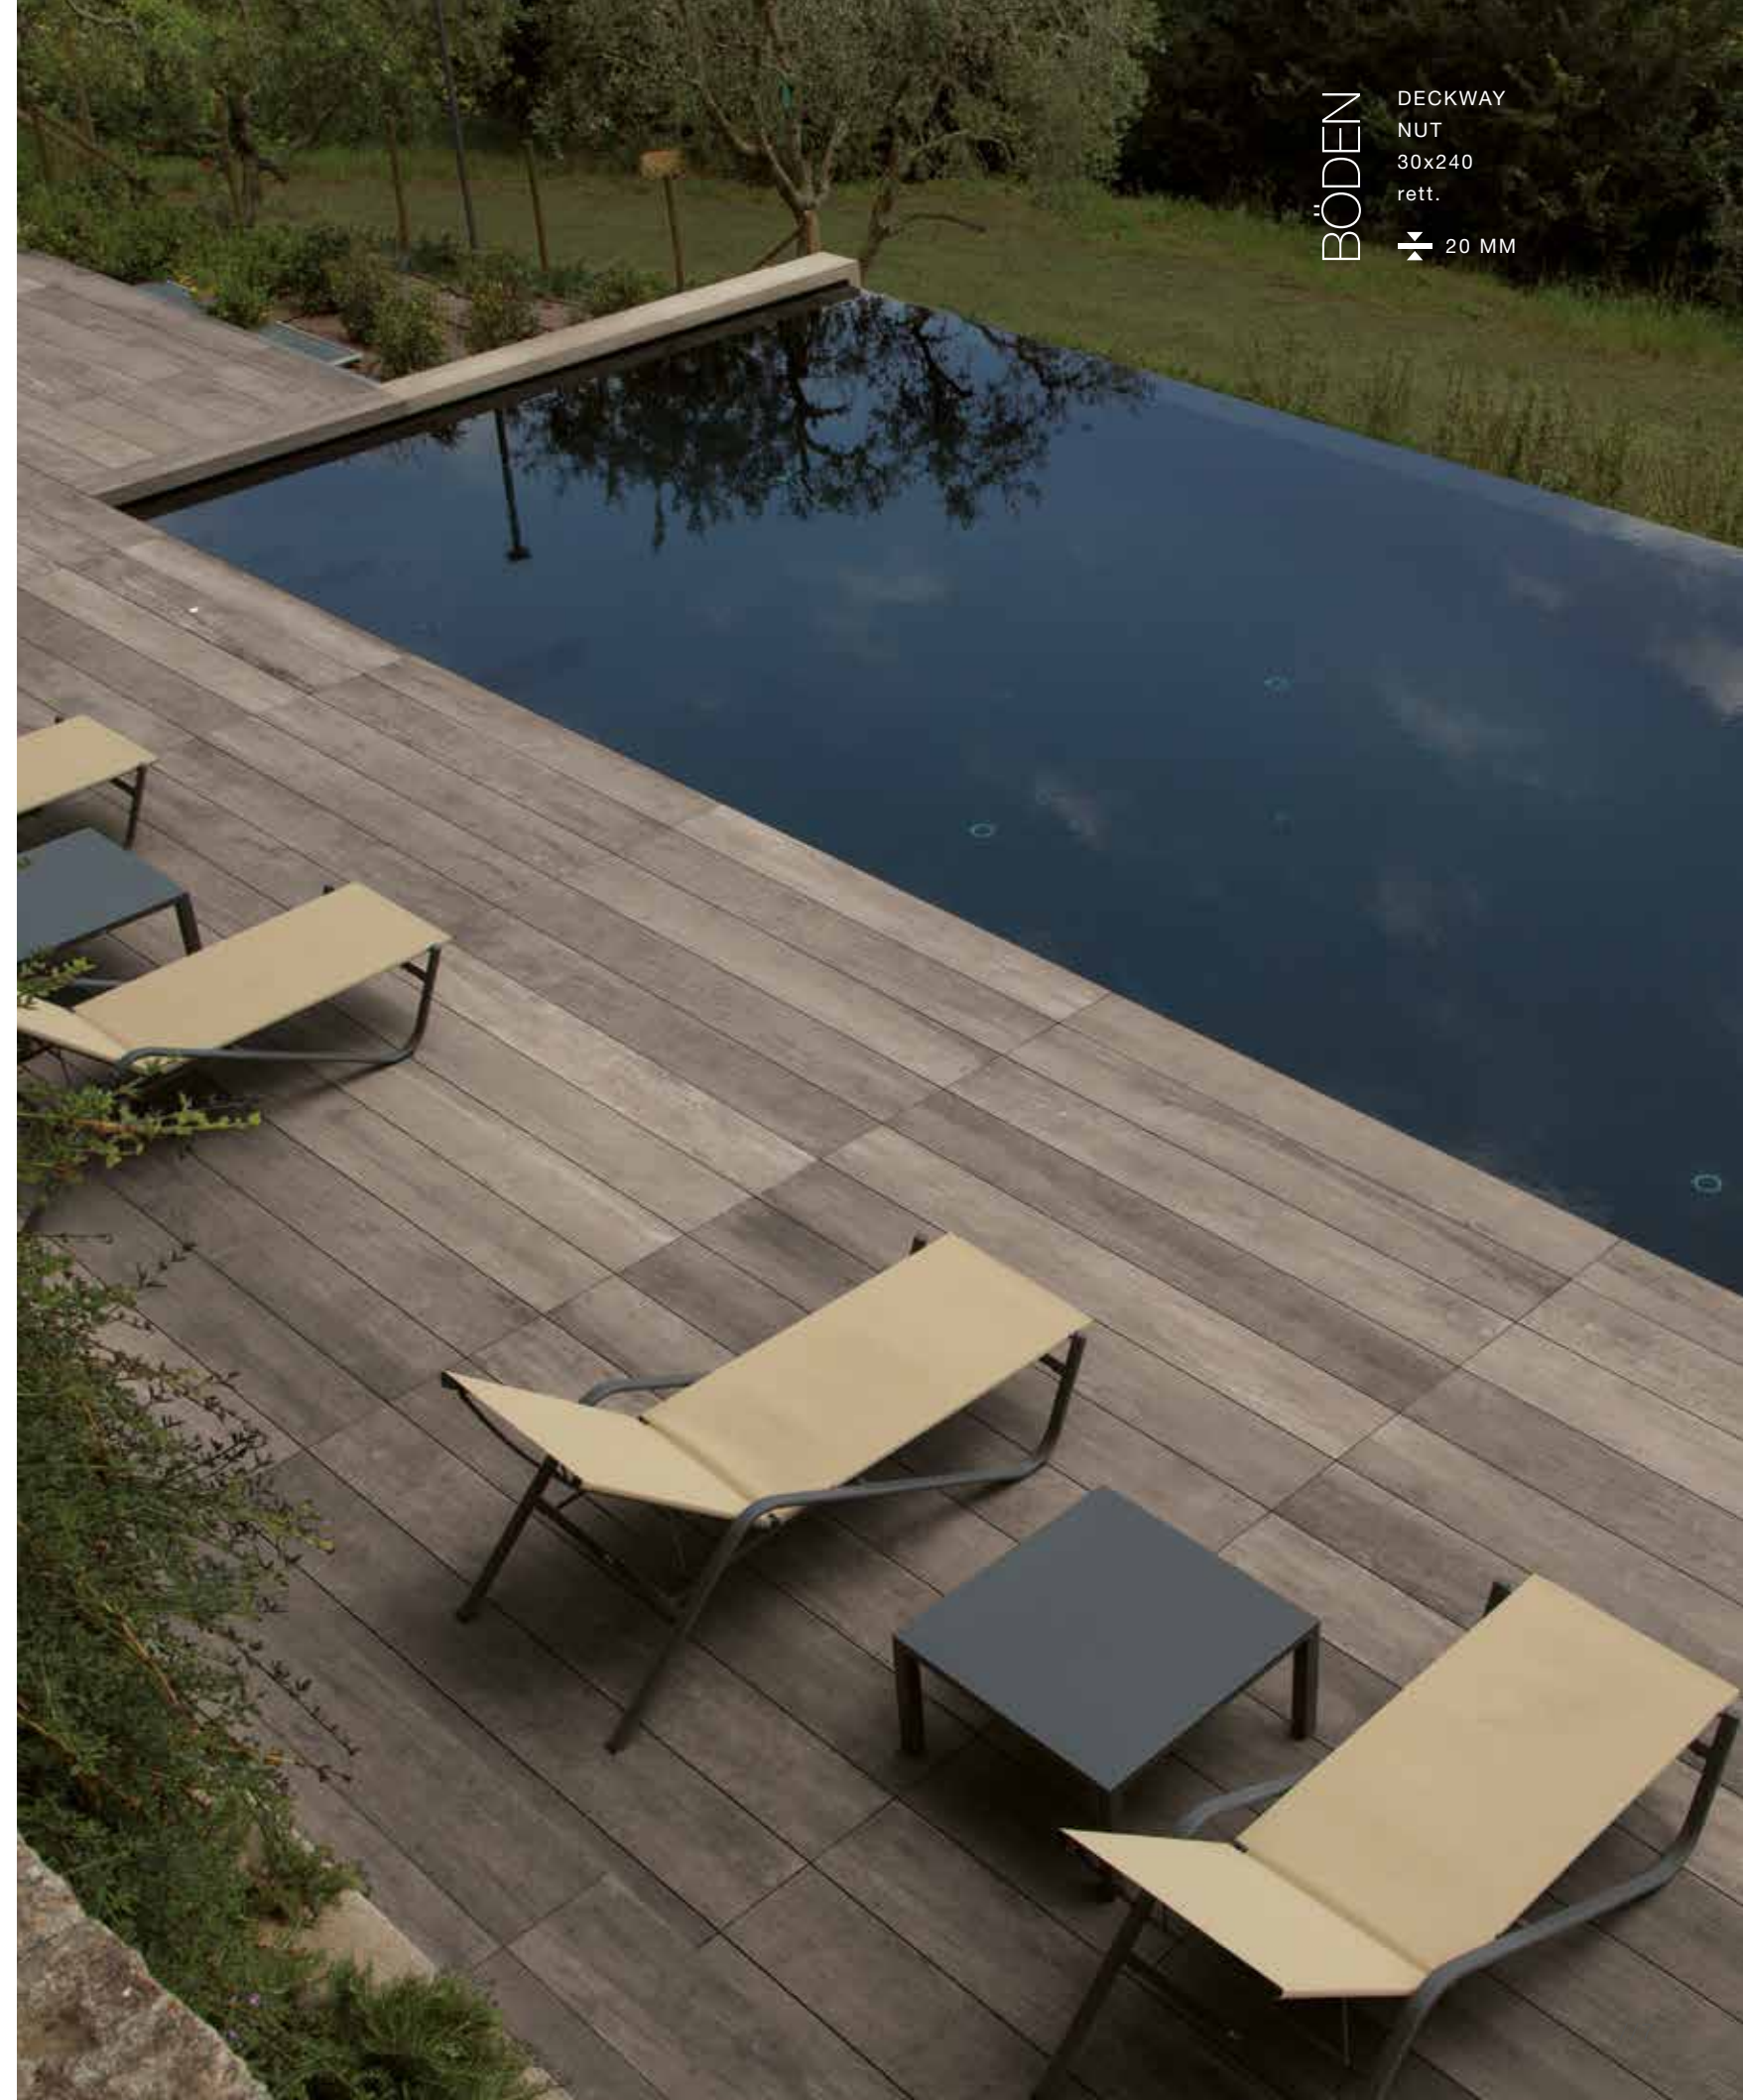

Decking-Effekt aus Feinsteinzeug.
Die Natürlichkeit vom Echtholz in den Größen
120x240 - 30x240 - 26,5x180 - 80x180.
Geeignet für alle Bodenbeläge im Freien, dank der besonderen
mechanischen Beständigkeit und 100 % Frostbeständigkeit.

*Effetto decking in gres porcellanato.
La naturalezza del vero legno, nei formati
120x240 - 30x240 - 26,5x180 - 80x180.
Indicato per tutte le pavimentazioni outdoor grazie alla
particolare resistenza alle intemperie e agenti atmosferici.*