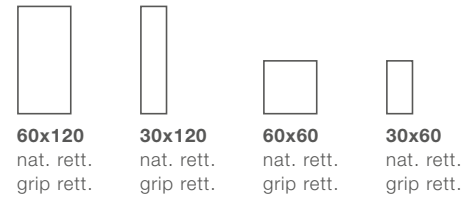

10 MM

MODULO
Nr. 2 - 30x120 50%
Nr. 2 - 30x60 25%
Nr. 1 - 30x40 8,3%
Nr. 1 - 30x80 16,7%

20 MM