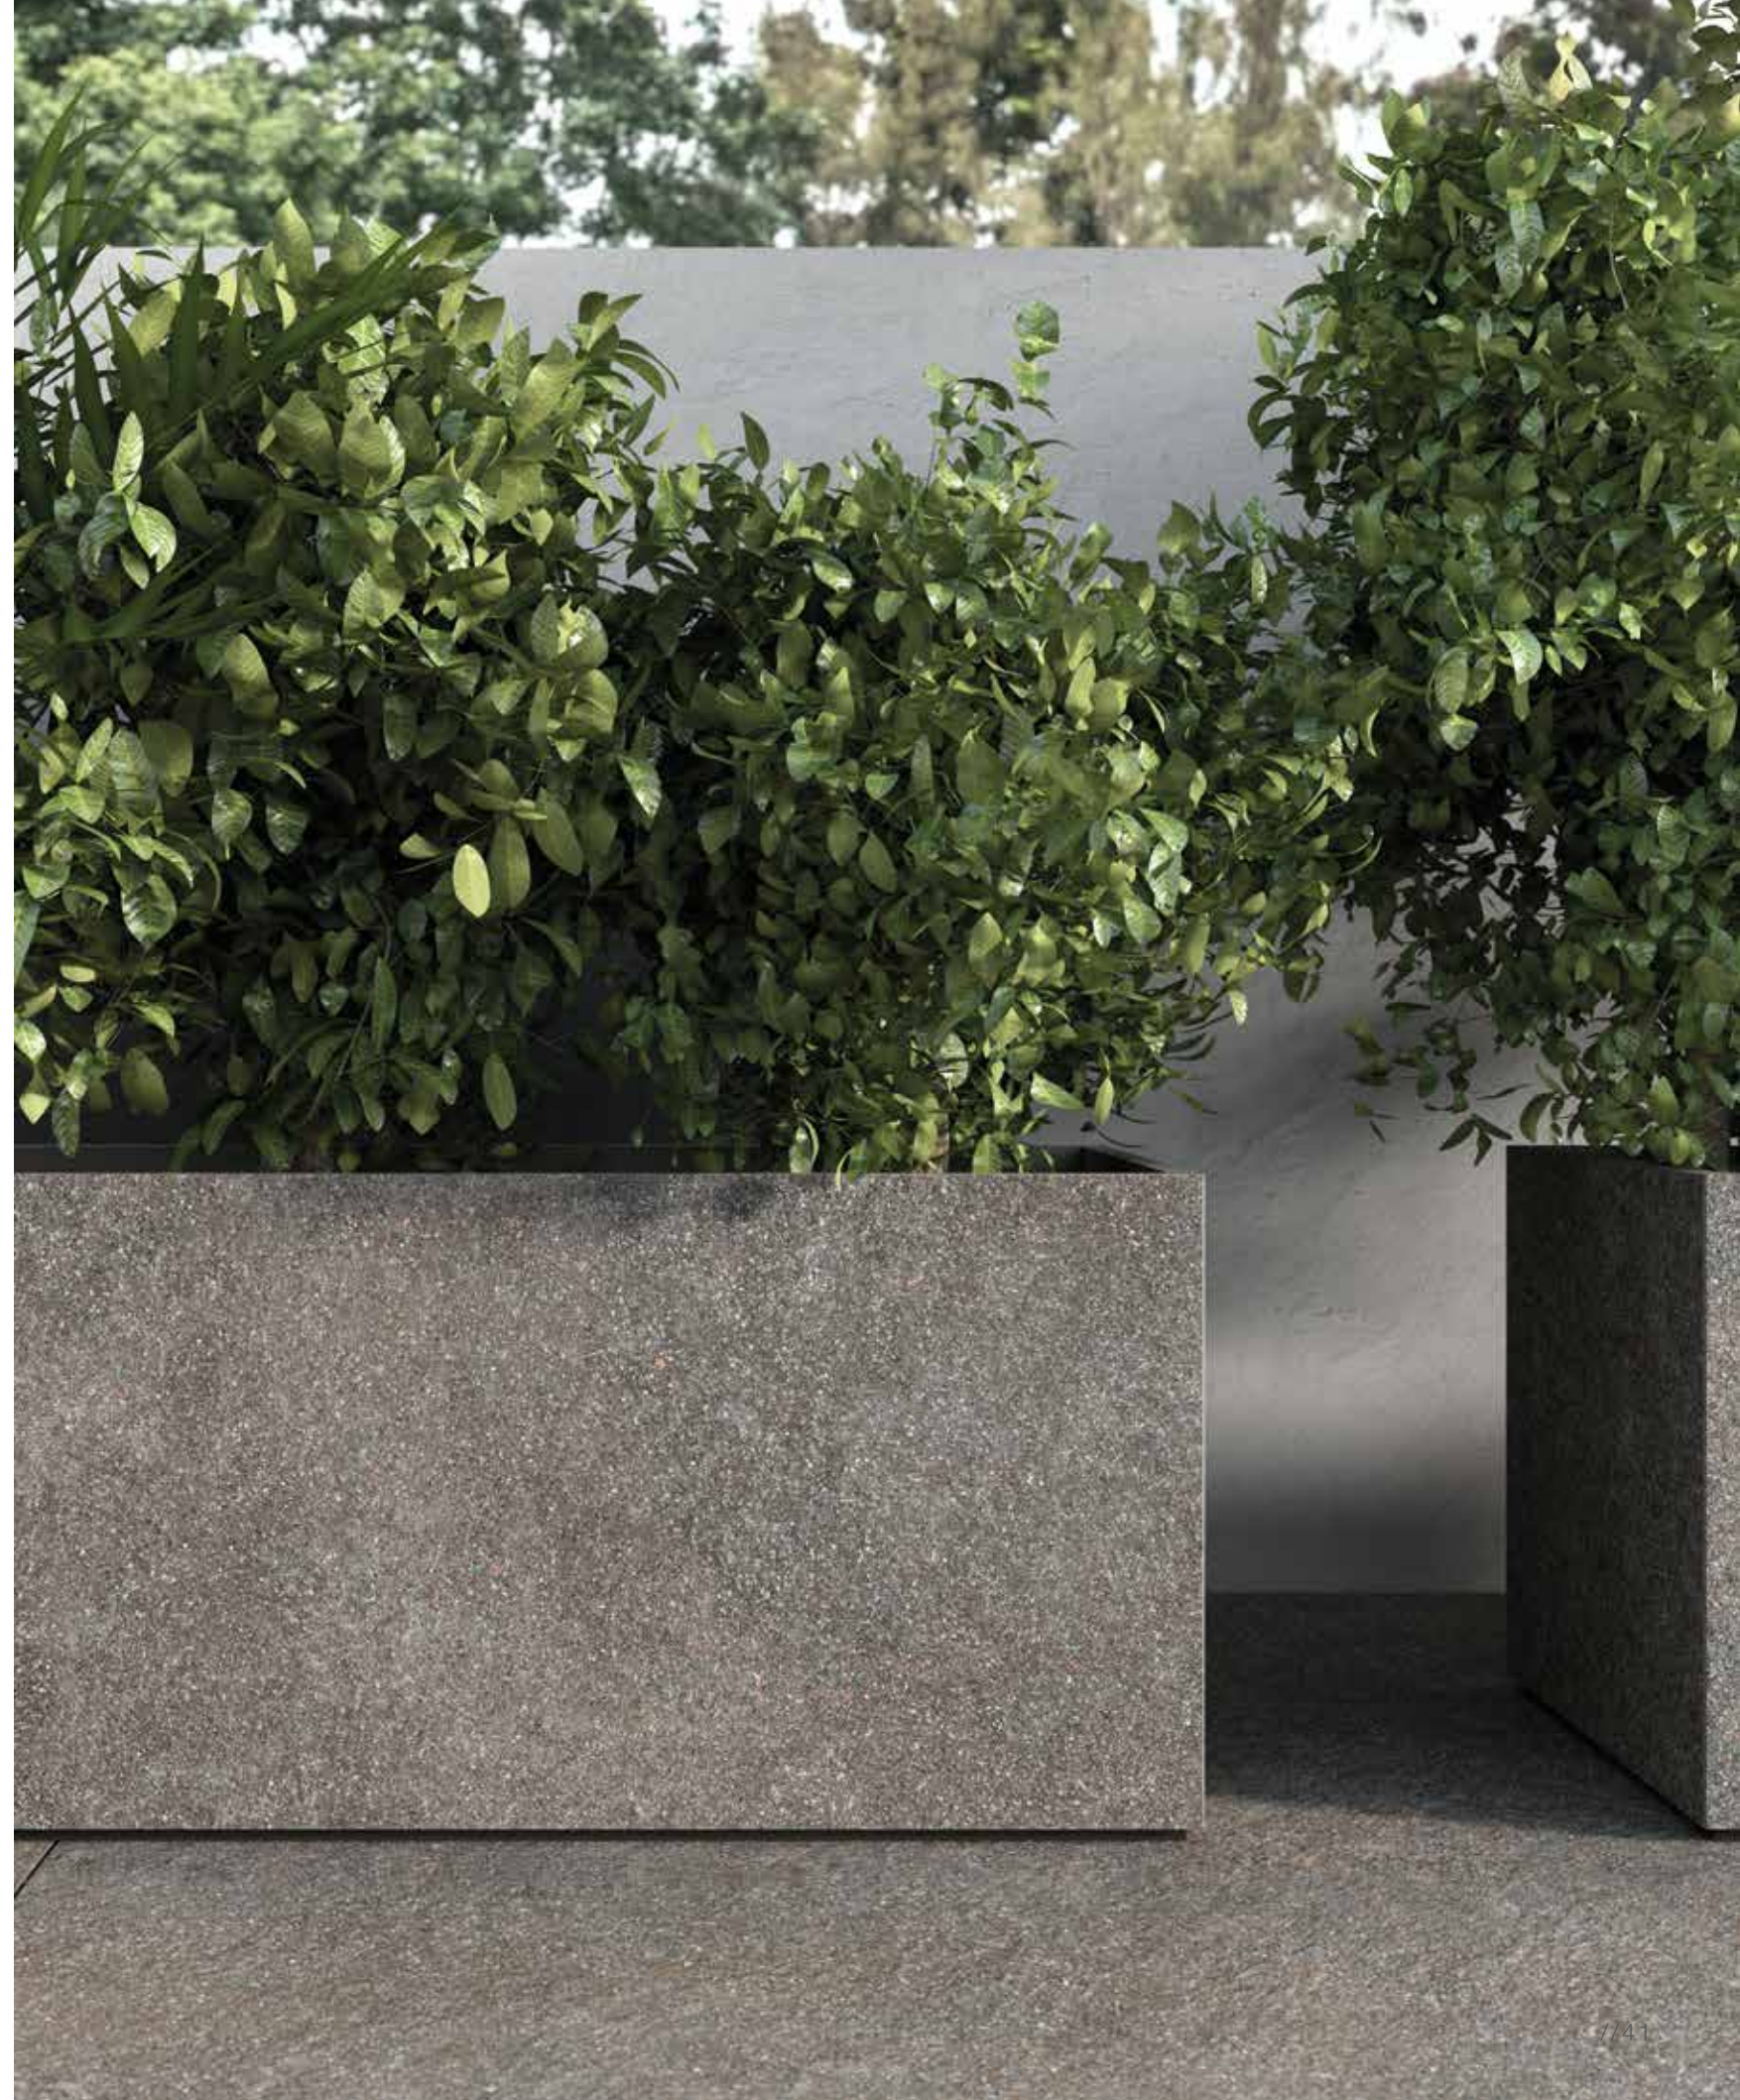

SILVER  
QUARTZ

Silverquartz wiederspiegelt den Naturstein anhand seiner tausendjährigen beziehung zwischen Natur und Architektur. Silver Quartz ist ein extrem witterungsbeständiges Produkt mit langer Lebensdauer, das sich sowohl für Innen- als auch für Aussenbereiche eignet und für die Planung von Thermen, Wellnessbetrieben und Schwimmbädern ideal ist.