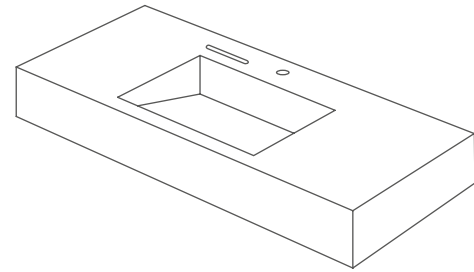

BÖDEN

SILVER QUARTZ  
BLACK  
60x120  
rett.

BÖDEN

SILVER QUARTZ  
BLACK  
60x120  
rett.

 Eisacktaler Weingart-Mauer  
*Muro in pietra della vigna della Valle Isarco*

Waschtisch  
*Lavabo con porta salviette*