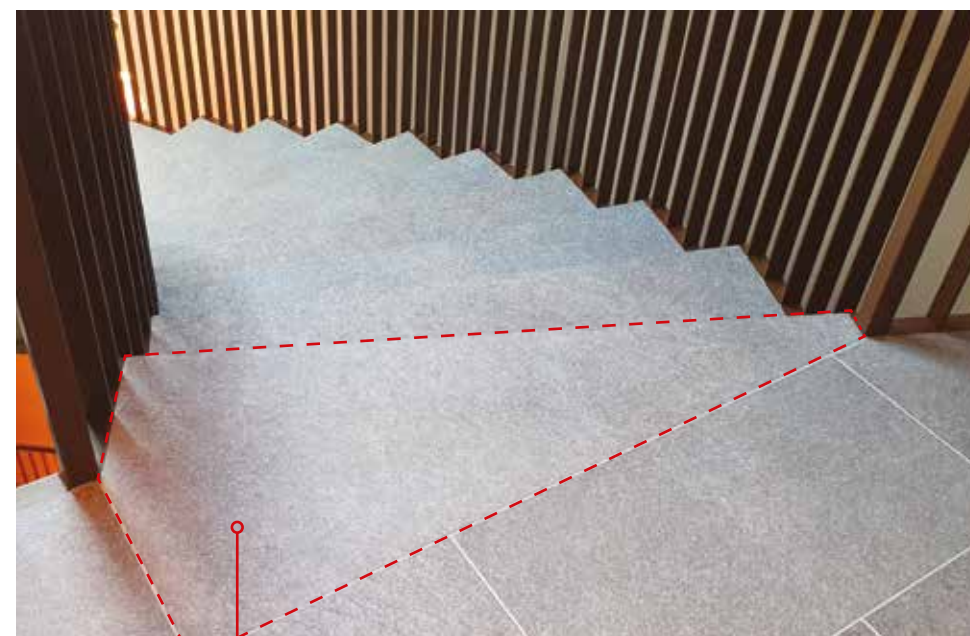

Monolitische Treppe
Gradino monolitico