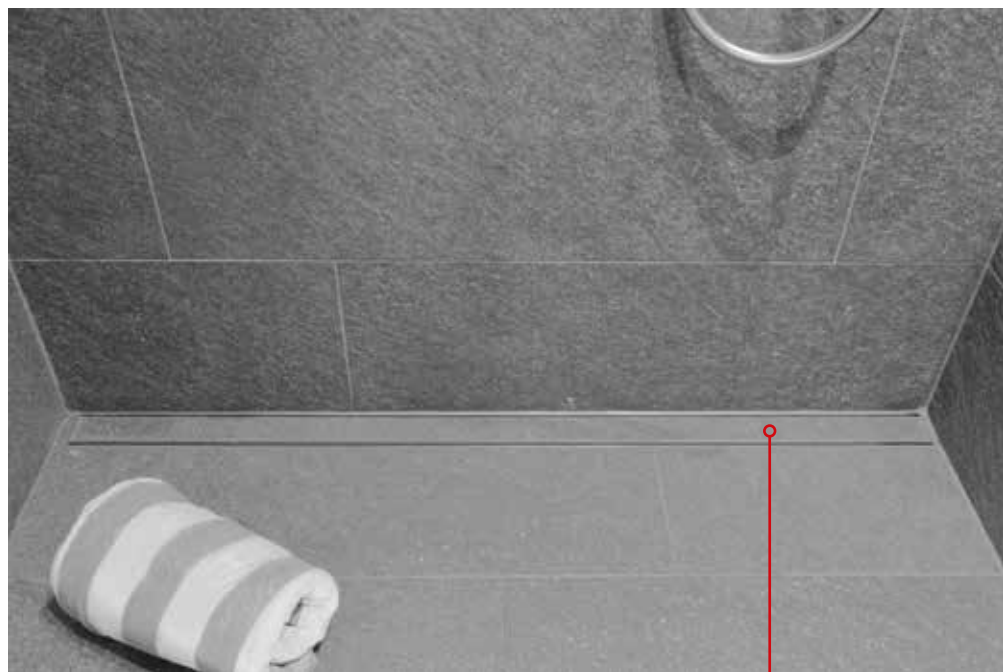

TREPPE  
PORFIDO  
80x180  
rett.

Monolitische Treppe  
Gradino monolitico

NATÜRLICH - SCHÖN  
BELLEZZA NATURALE

 Waschtisch mit Aufsatzbecken  
Realizzazione top e fornitura lavabo d'appoggio

 Rinnen-Systeme  
Sistema di  
copertura canaline 