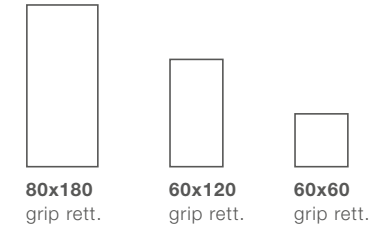

10 MM

MODULO
Nr. 2 - 30x120 50%
Nr. 2 - 30x60 25%
Nr. 1 - 30x40 8,3%
Nr. 1 - 30x80 16,7%

20 MM

WHITE

BLACK