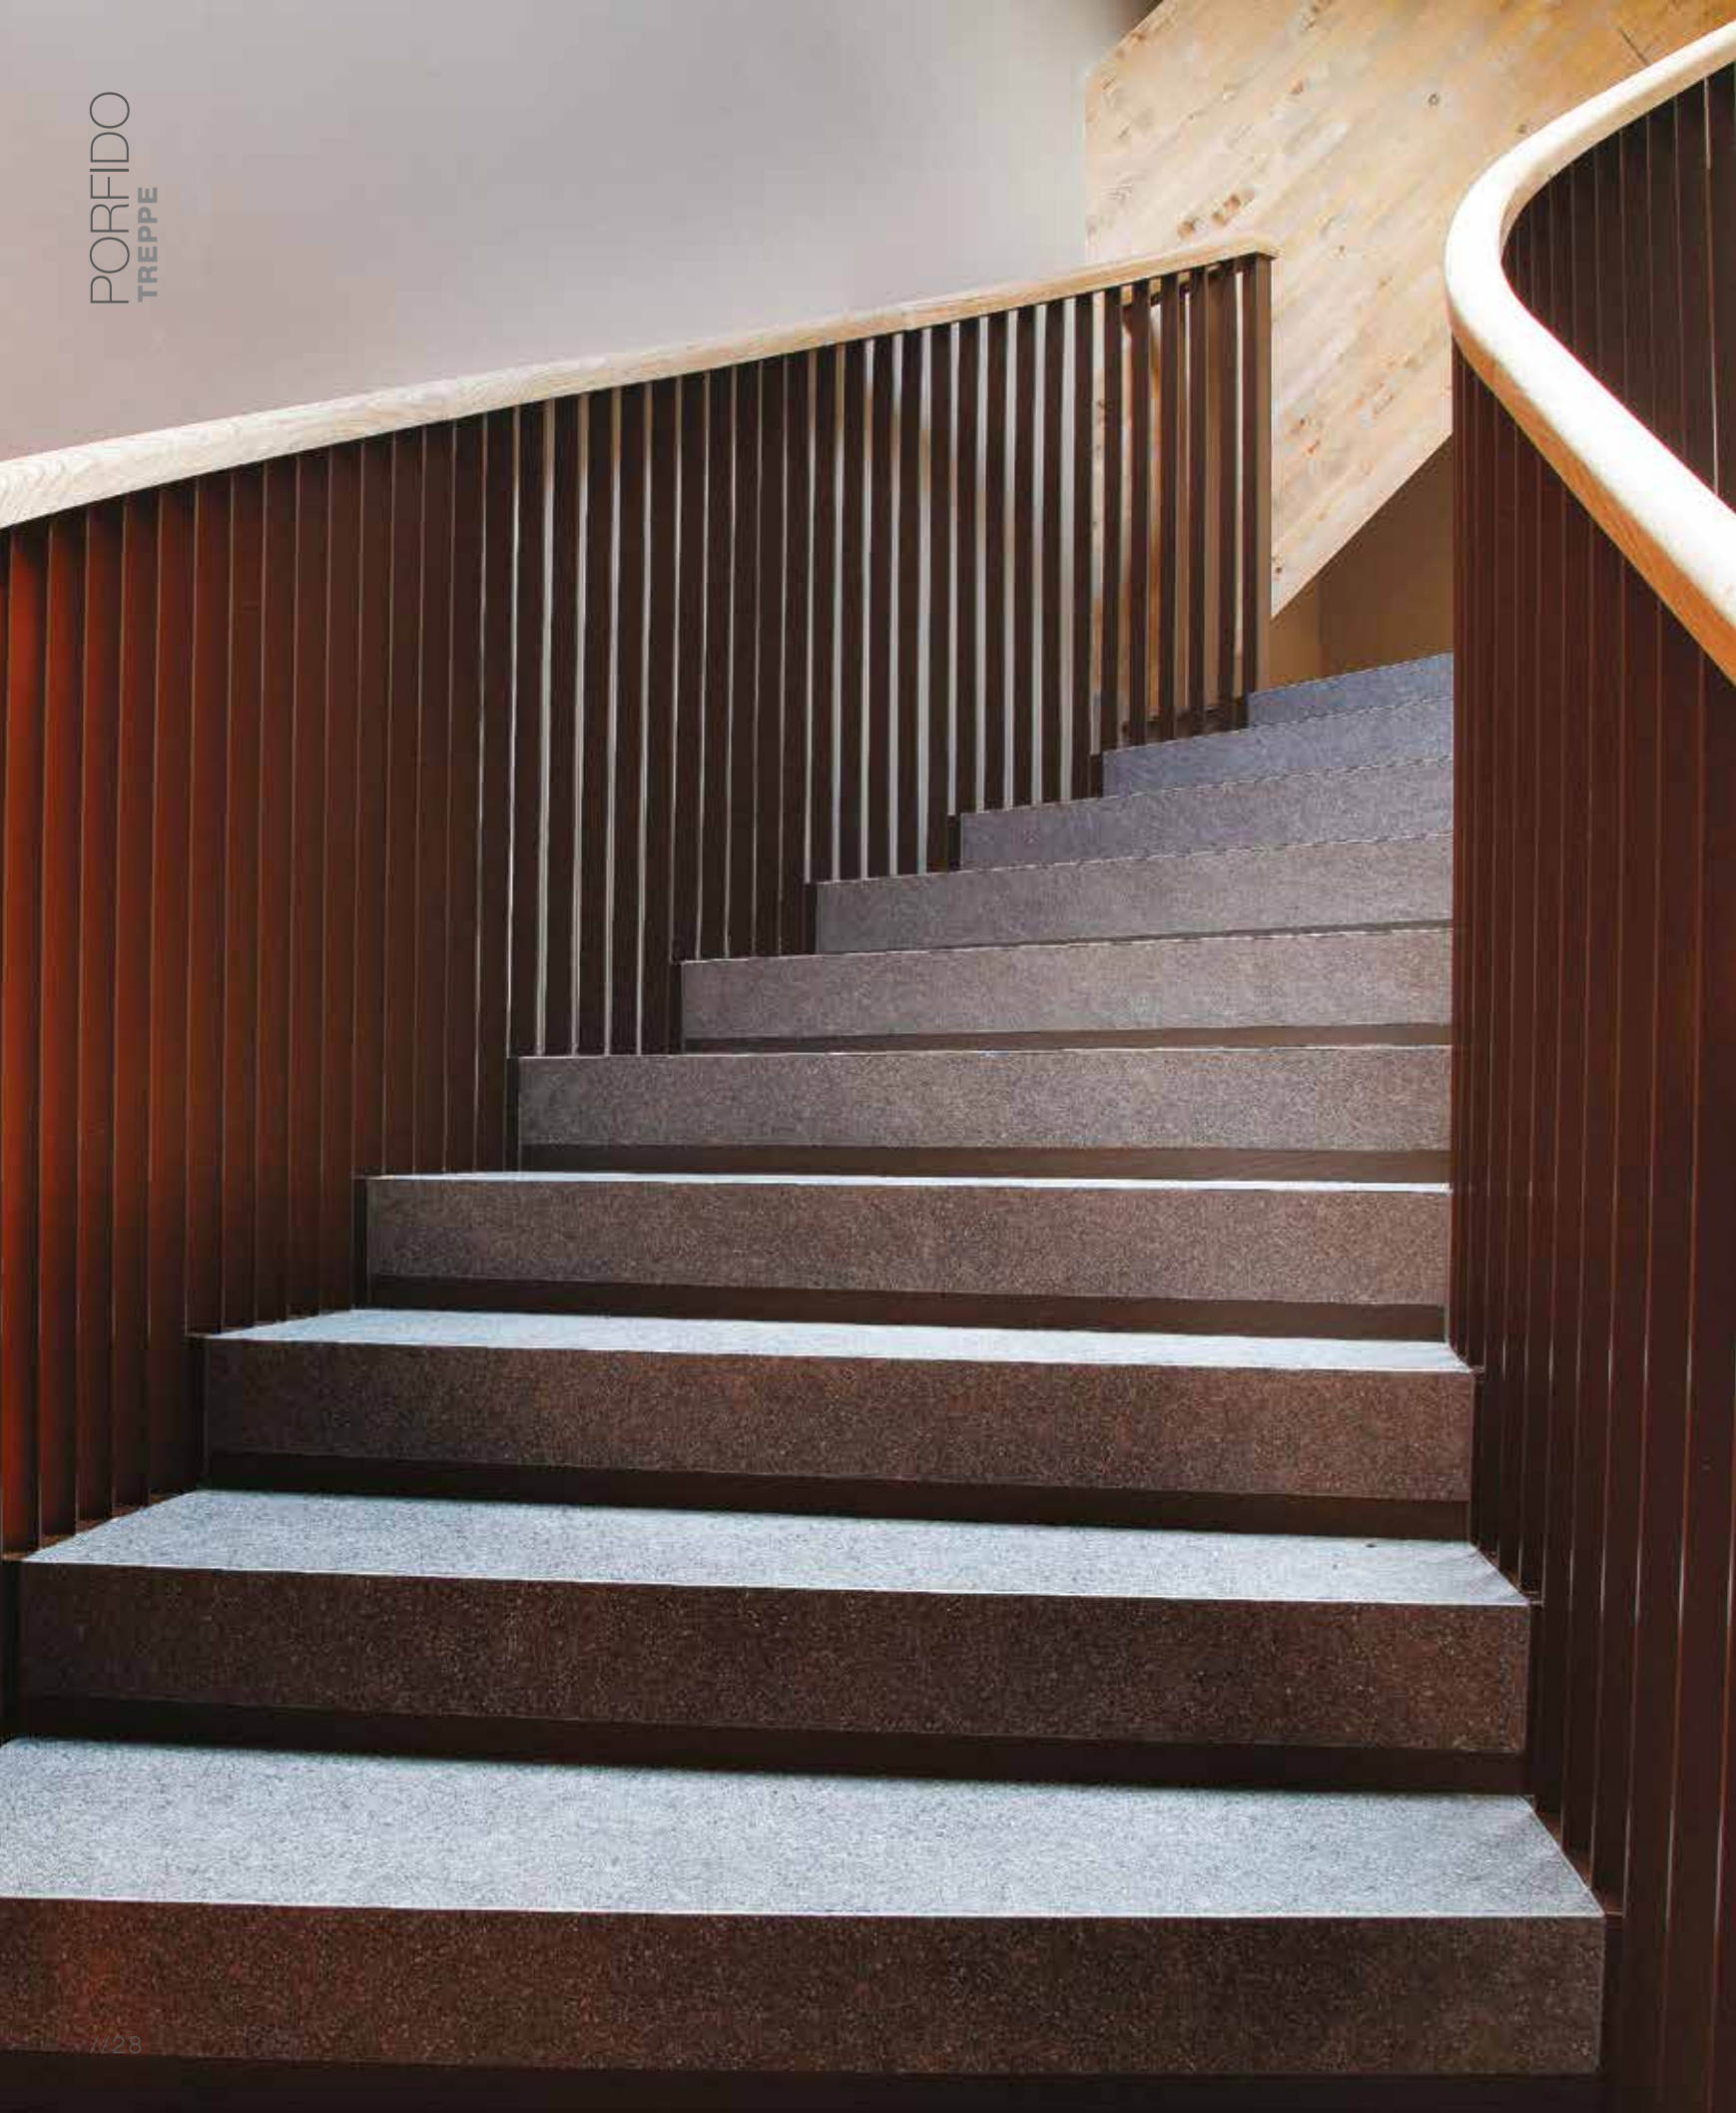

TREPPE  
PORFIDO  
80x180  
rett.

Monolitische Treppe  
Gradino monolitico

NATÜRLICH - SCHÖN  
BELLEZZA NATURALE

 Waschtisch mit Aufsatzbecken  
Realizzazione top e fornitura lavabo d'appoggio

 Rinnen-Systeme  
Sistema di  
copertura canaline 